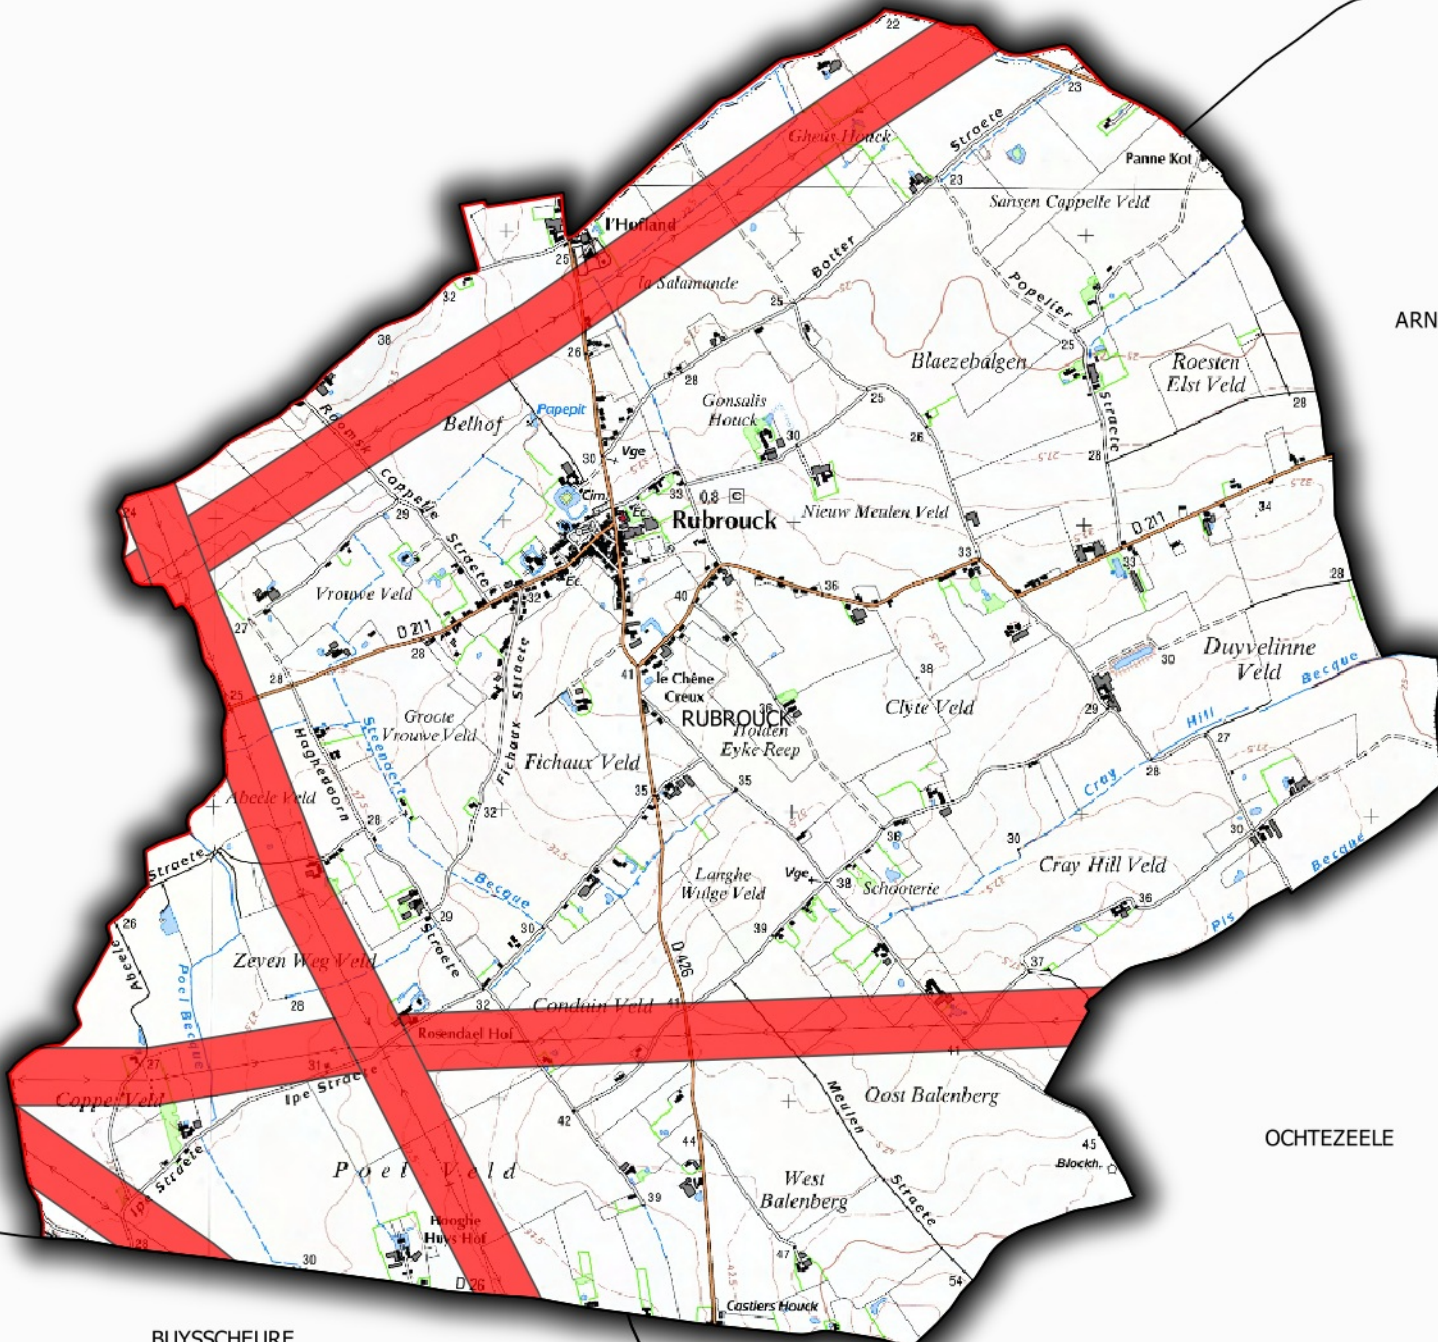

## Légende

-  Limites communales
-  Emprise Zone de prudence  
autour des lignes électriques

7084000

7083000

7082000

7081000

7080000

0 250 500 m