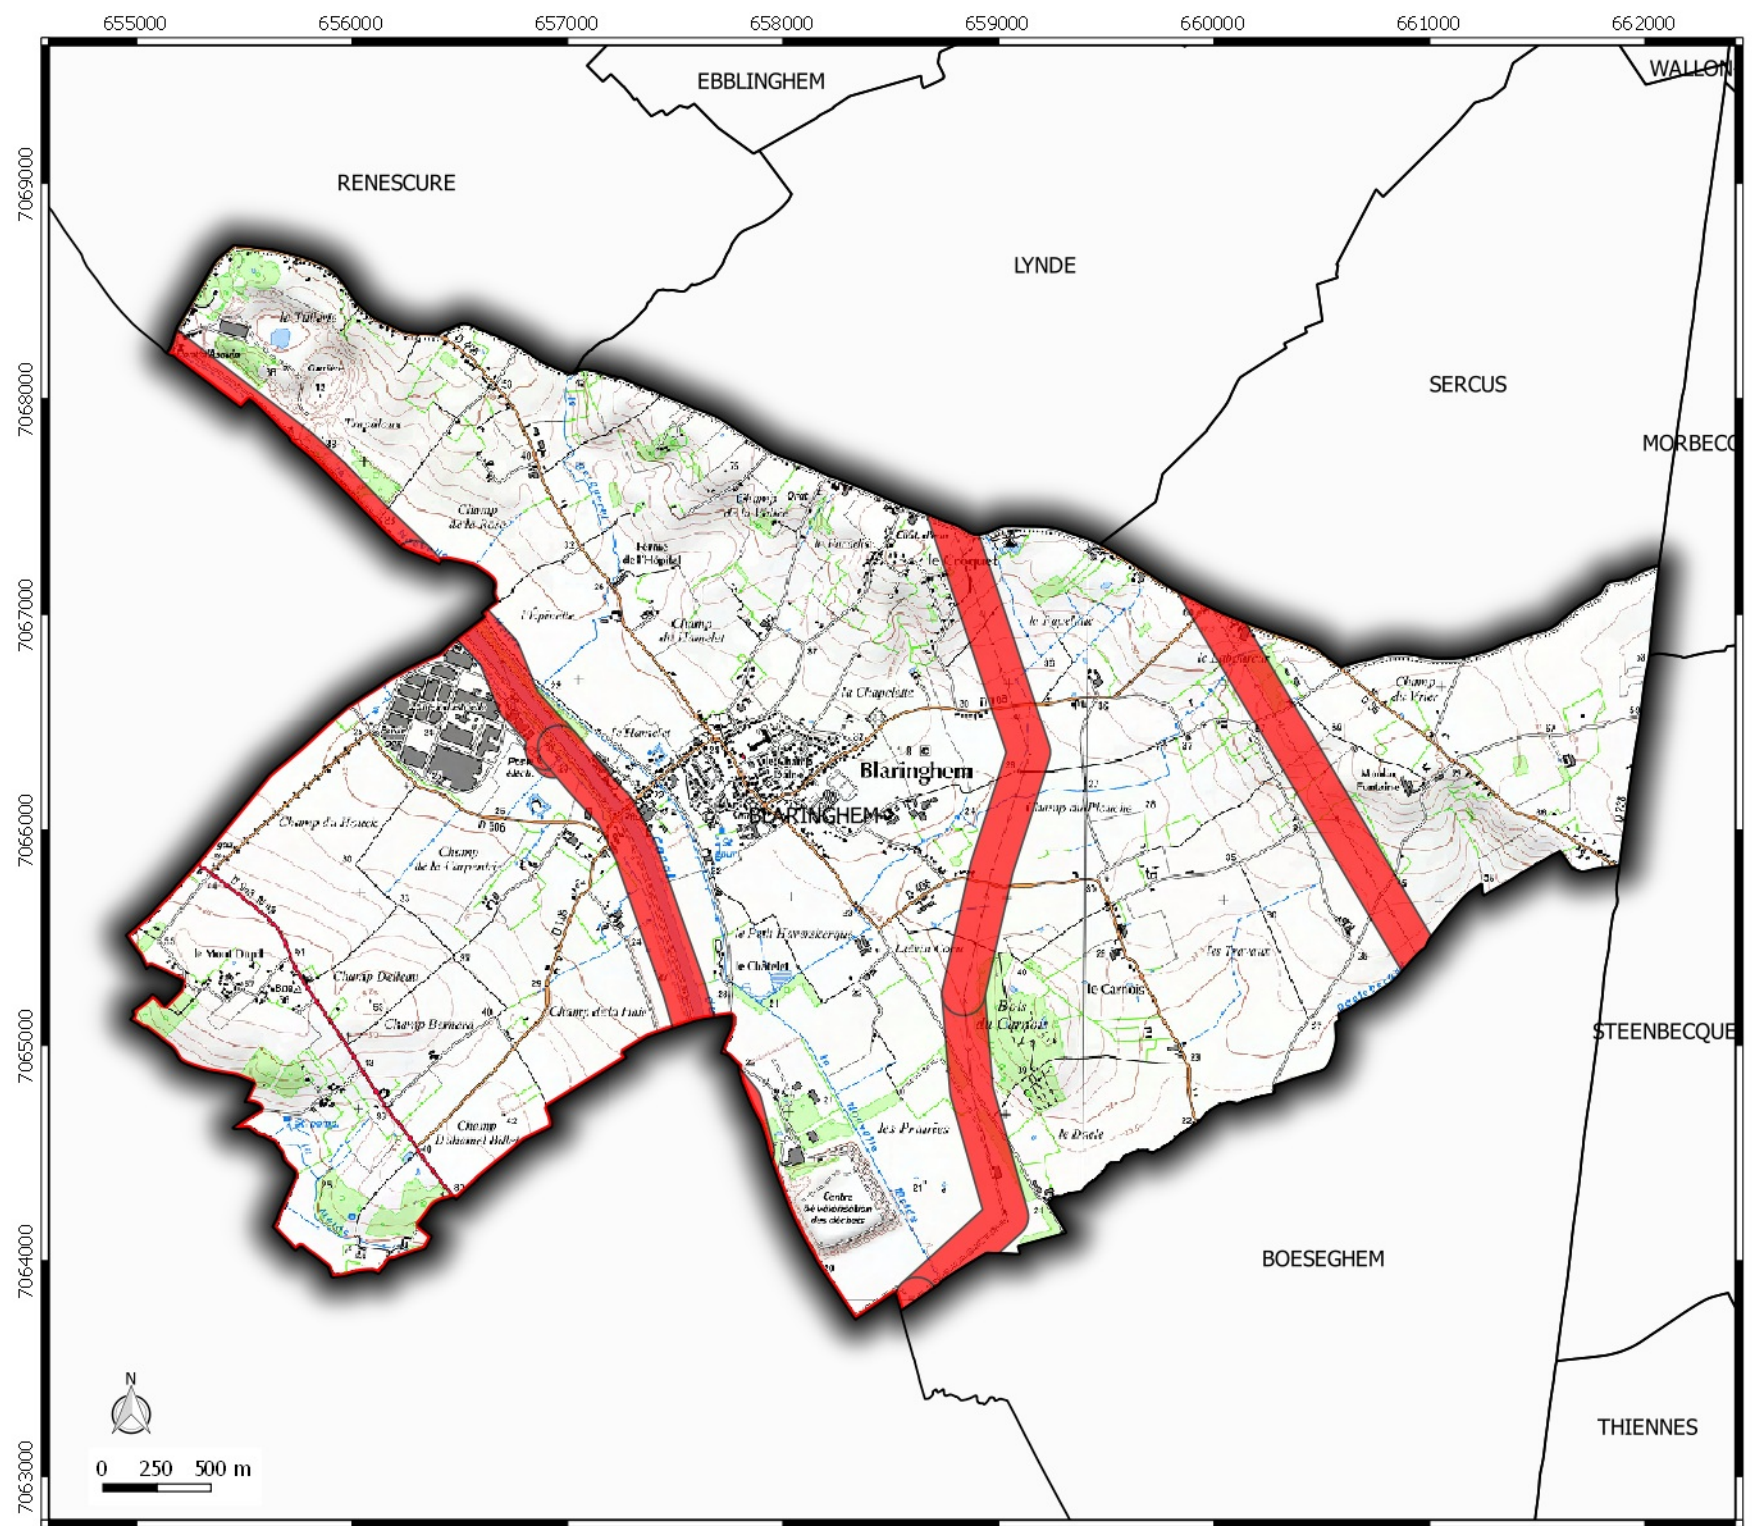

HONDEGHEM

0 250 500 m

**Zone de prudence  
autour des lignes  
électriques**  
commune de  
**BLARINGHEM**

- Légende**
-  Limites communales
  -  Emprise Zone de prudence autour des lignes électriques

**Zone de prudence  
autour des lignes  
électriques**  
 commune de  
**MERRIS**