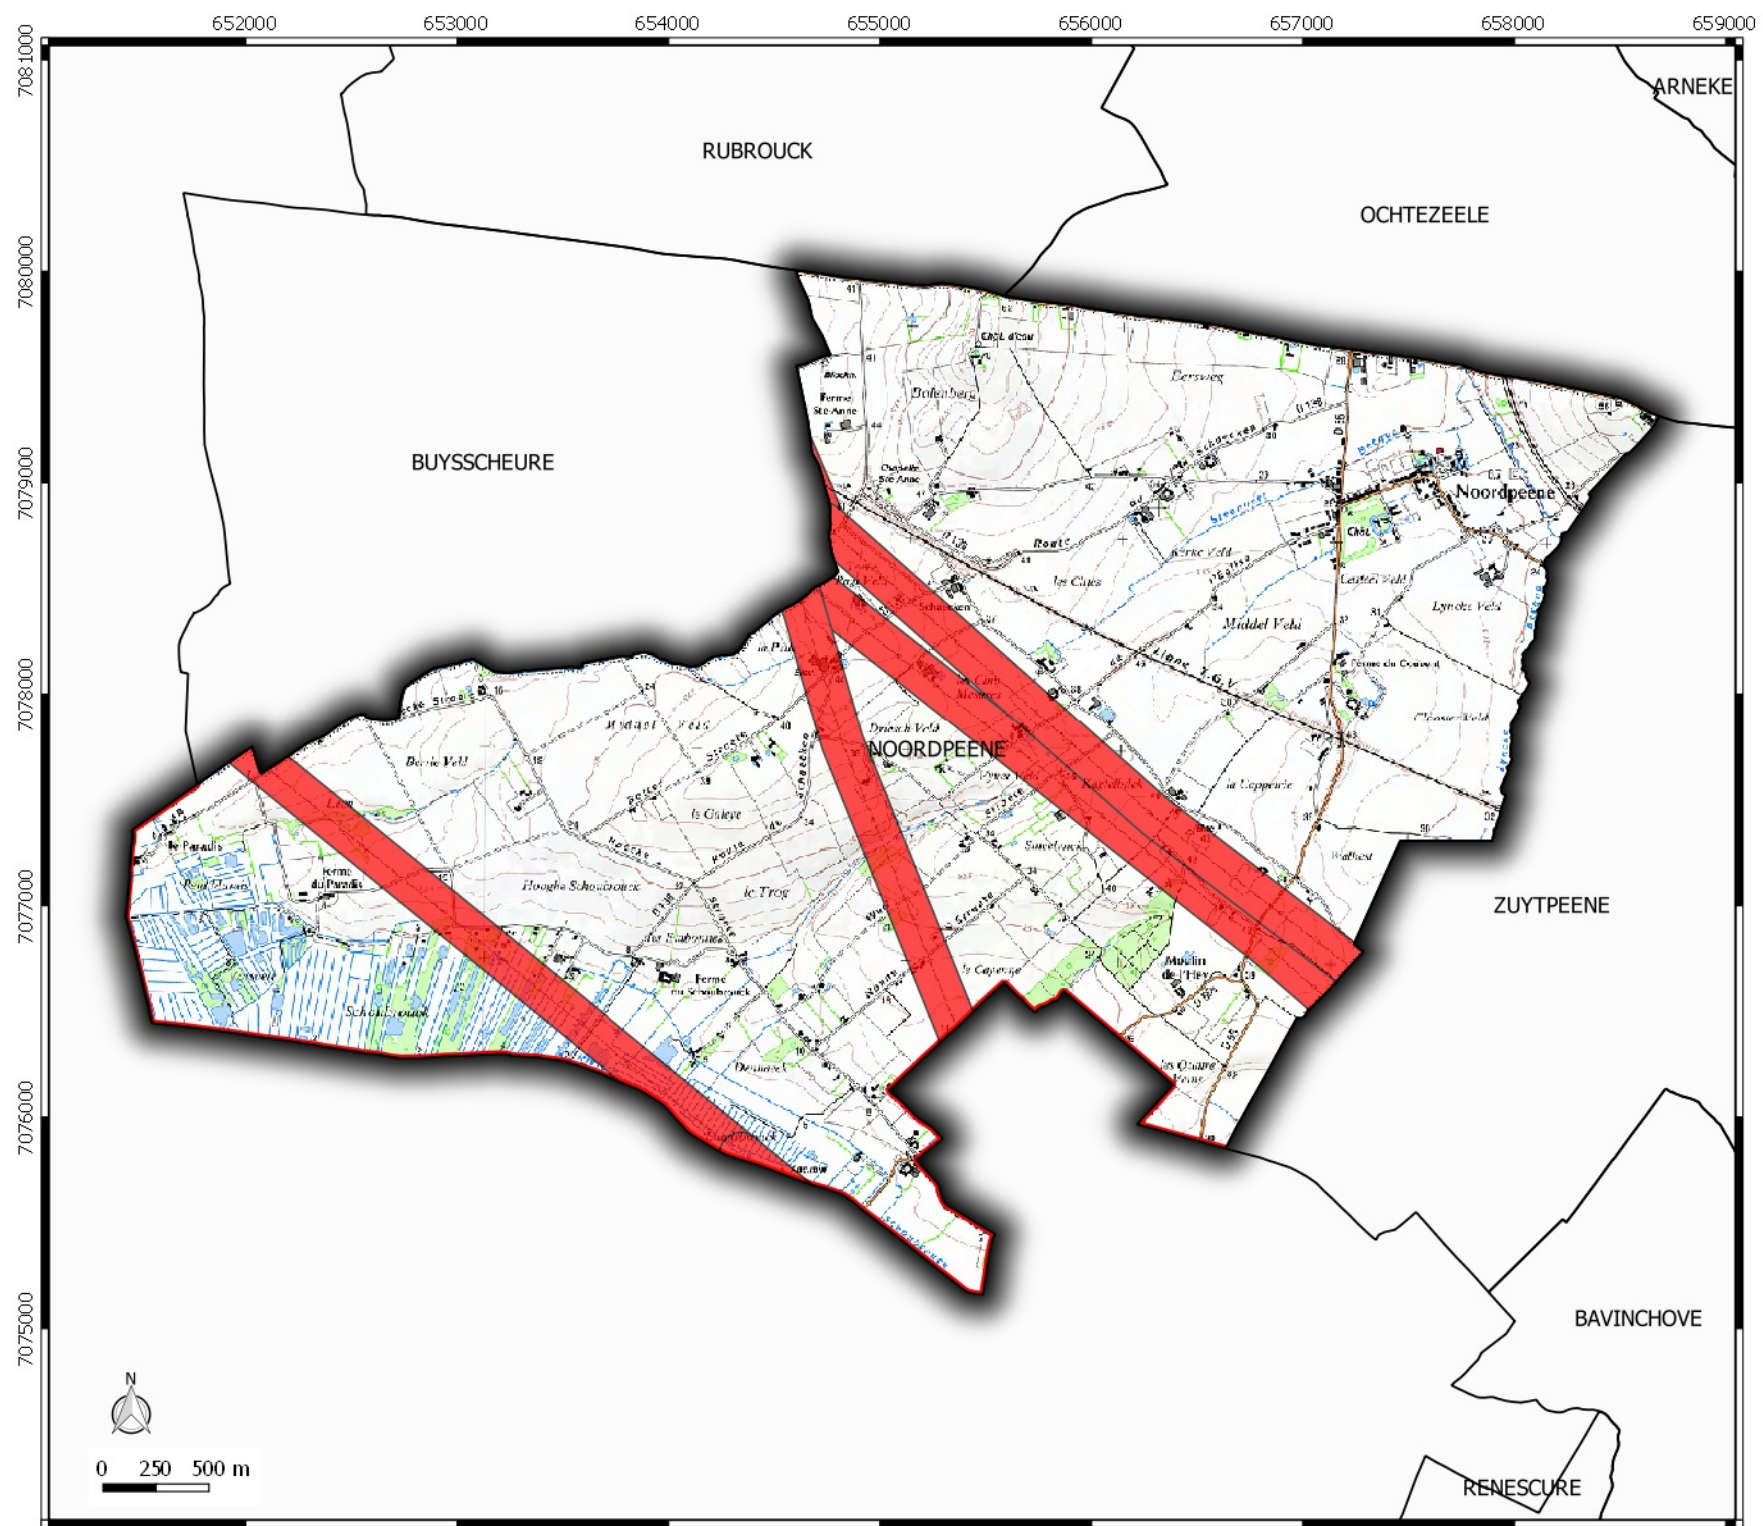

**Zone de prudence
autour des lignes
électriques**
commune de
NOORDPEENE

1. **Légende**
2. Limites communales
   - Emprise Zone de prudence autour des lignes électriques