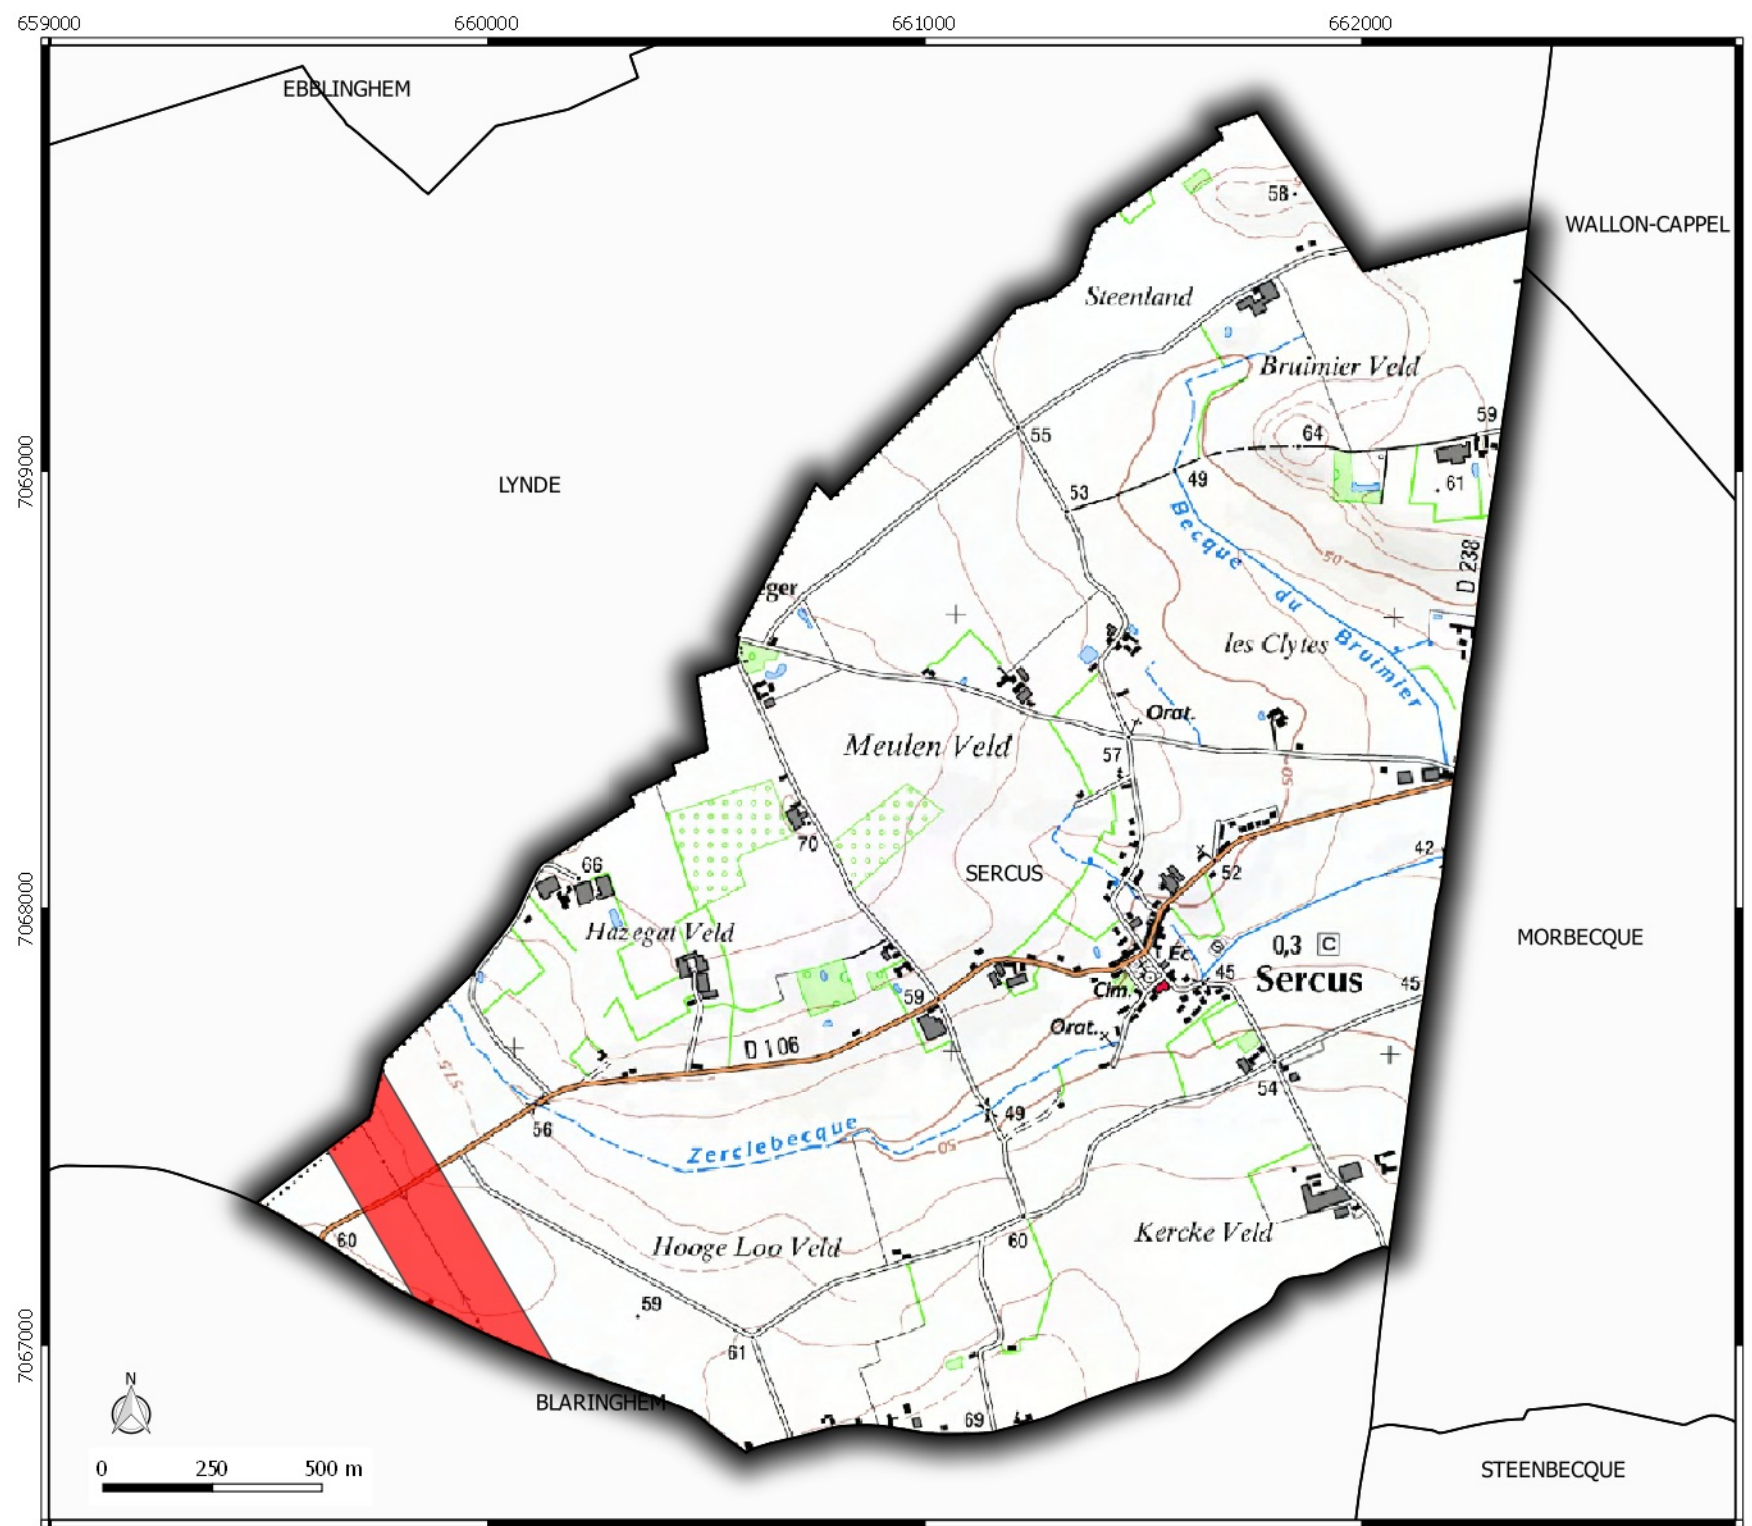

**Zone de prudence
autour des lignes
électriques**
commune de
SERCUS

1. **Légende**
2. Limites communales
   - Emprise Zone de prudence
     autour des lignes électriques