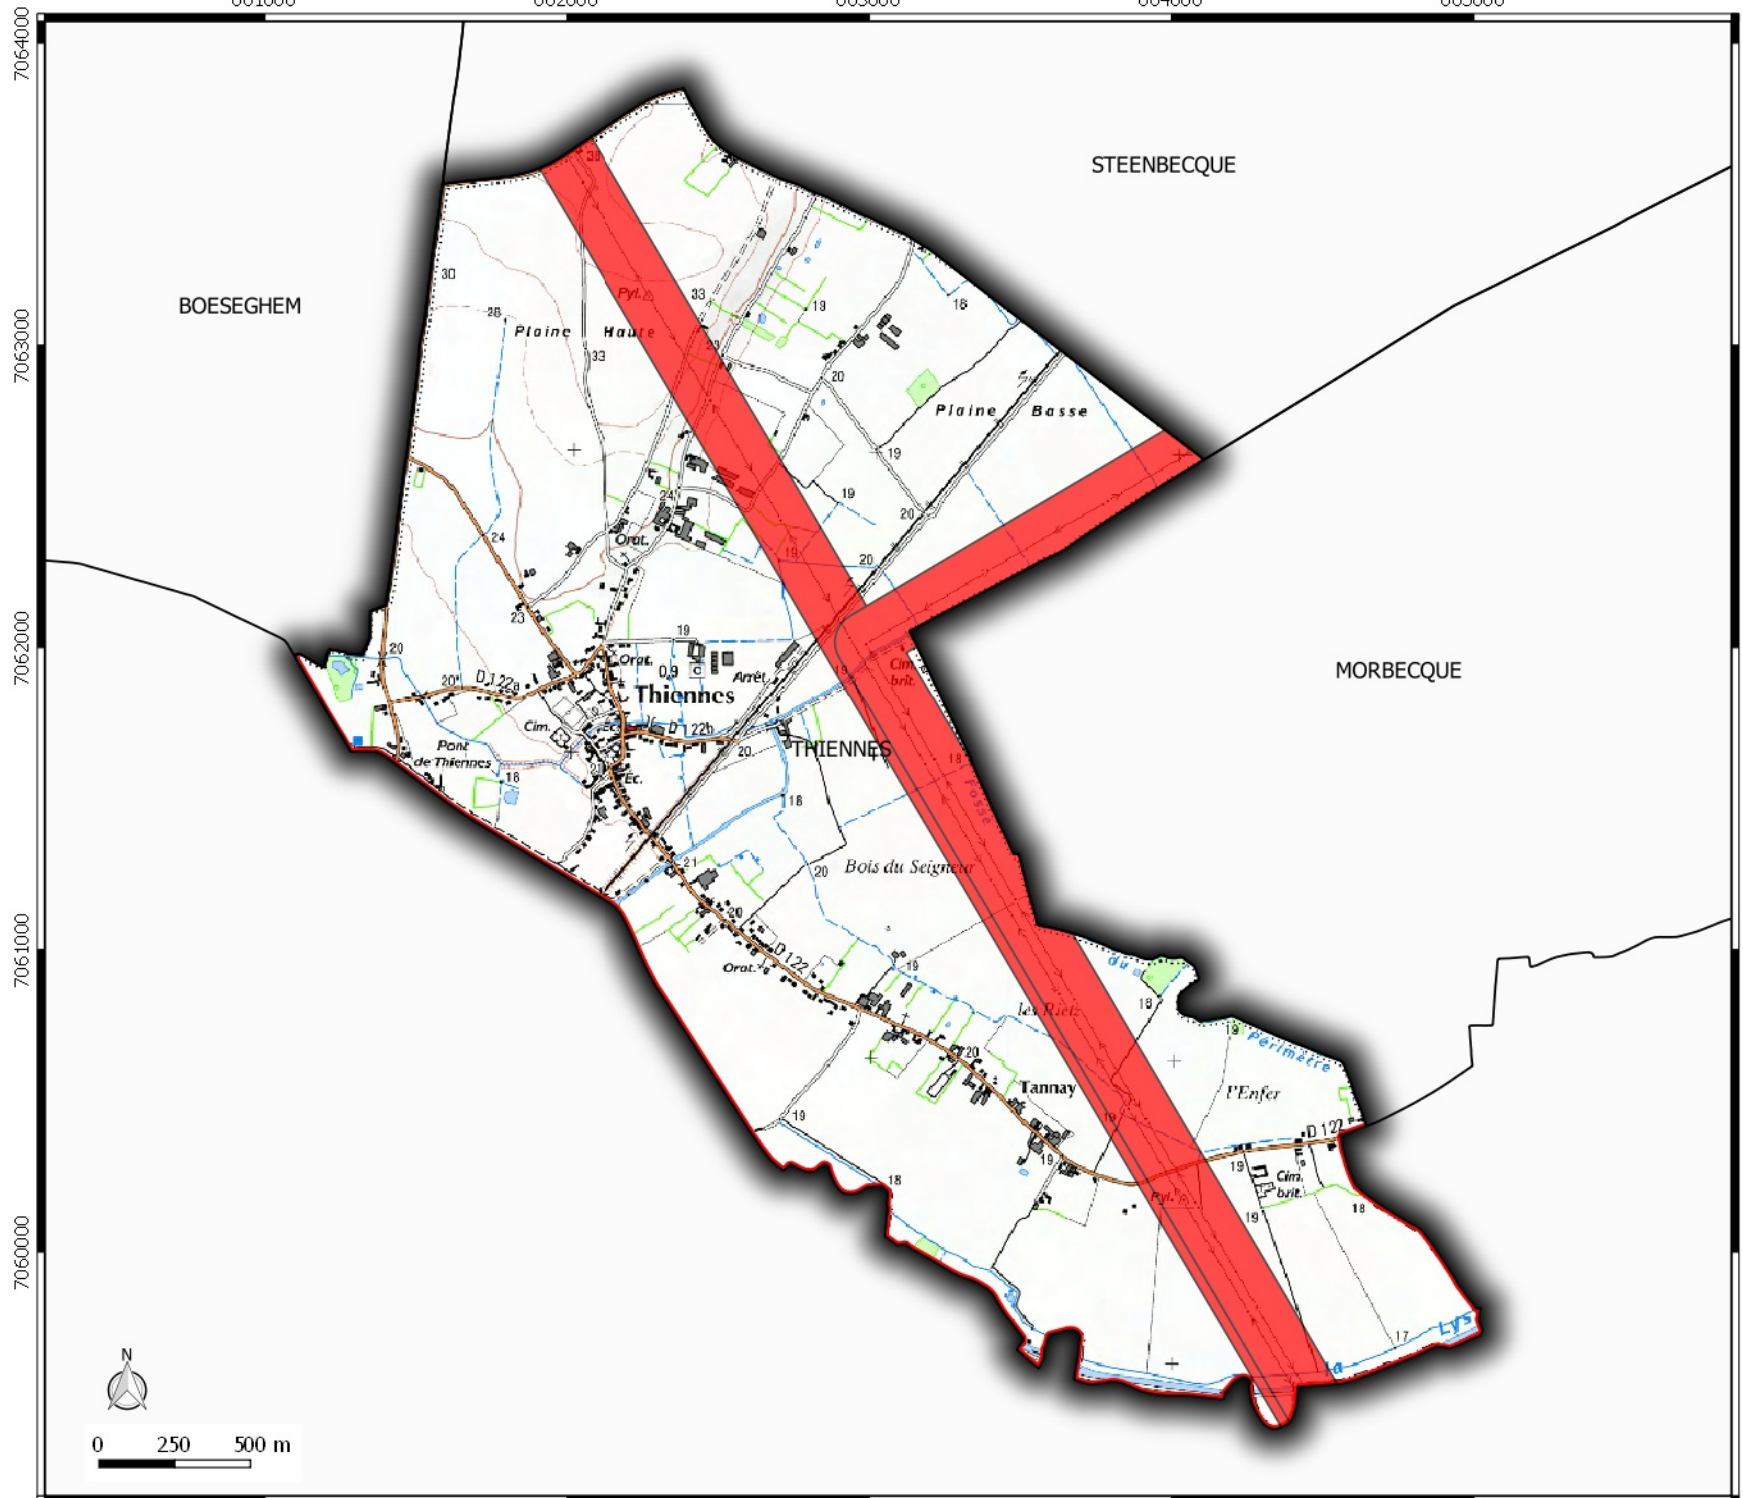

661000 662000 663000 664000 665000

Direction
Départementale
des Territoires
et de la Mer du Nord
D.D.T.M 59

Service Urbanisme et Connaissances des Territoires
Pôle Gestion et valorisation des données

**Zone de prudence
autour des lignes
électriques**
commune de
THIENNES

Légende

- Limites communales
- Emprise Zone de prudence
  autour des lignes électriques

7064000
7063000
7062000
7061000
7060000

0 250 500 m