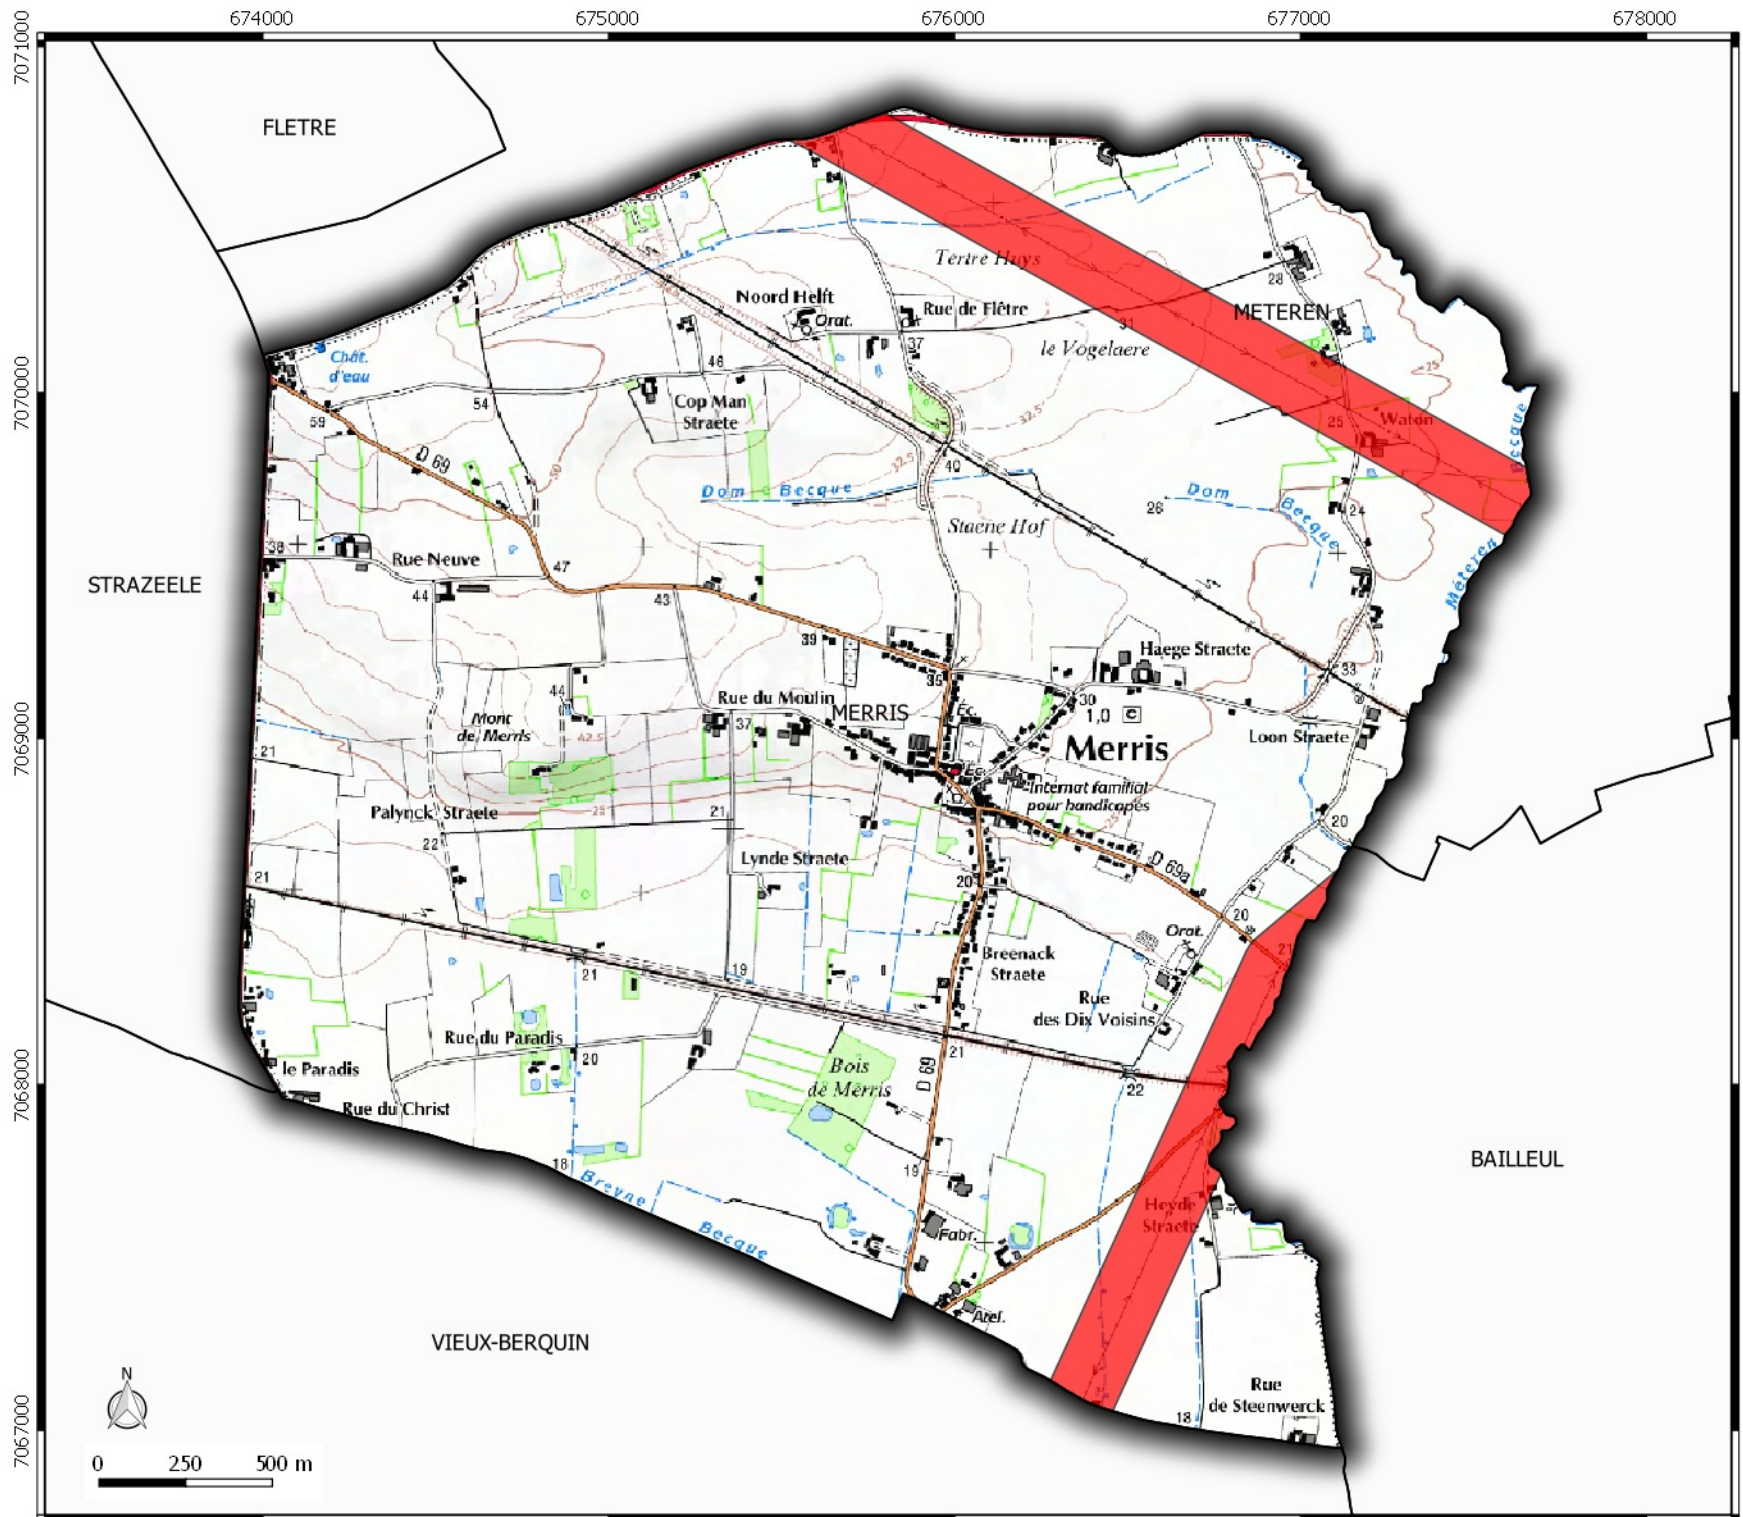

**Zone de prudence
autour des lignes
électriques**
commune de
MERRIS

Légende

- Limites communales
- Emprise Zone de prudence autour des lignes électriques