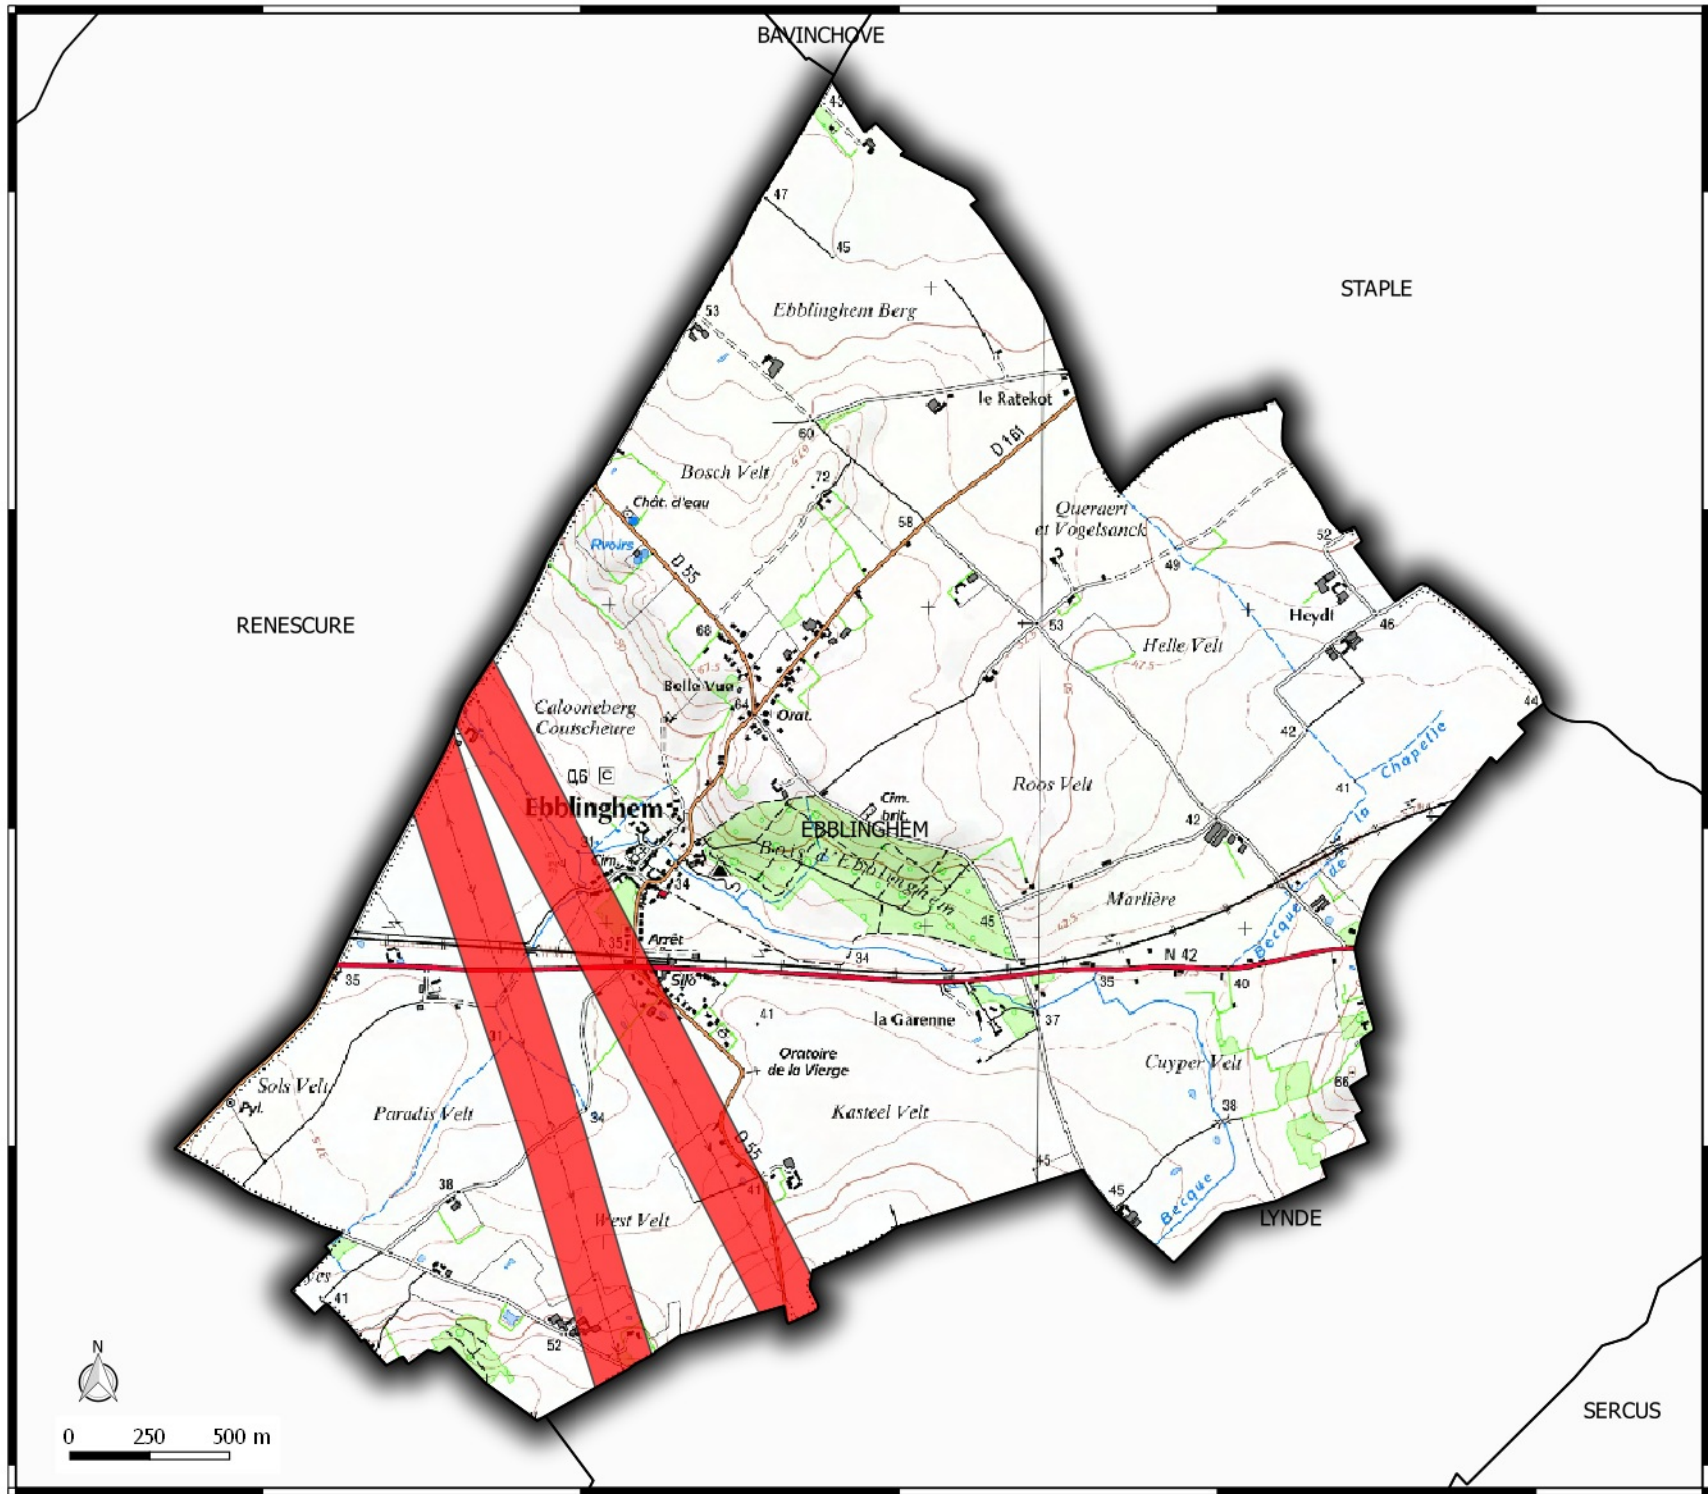

657000

658000

659000

660000

661000

Direction
Départementale
des Territoires
et de la Mer du Nord
D.D.T.M 59

Service Urbanisme et Connaissances des Territoires

Pôle Gestion et valorisation des données

Zone de prudence autour des lignes électriques

commune de

EBBLINGHEM

Légende

- Limites communales
- Emprise Zone de prudence
  autour des lignes électriques

7073000

7072000

7071000

7070000

7069000

BAVINCHOVE

STAPLE

RENESECURE

Ebblinghem

EBBLINGHEM

LYNDE

SERCUS

0 250 500 m