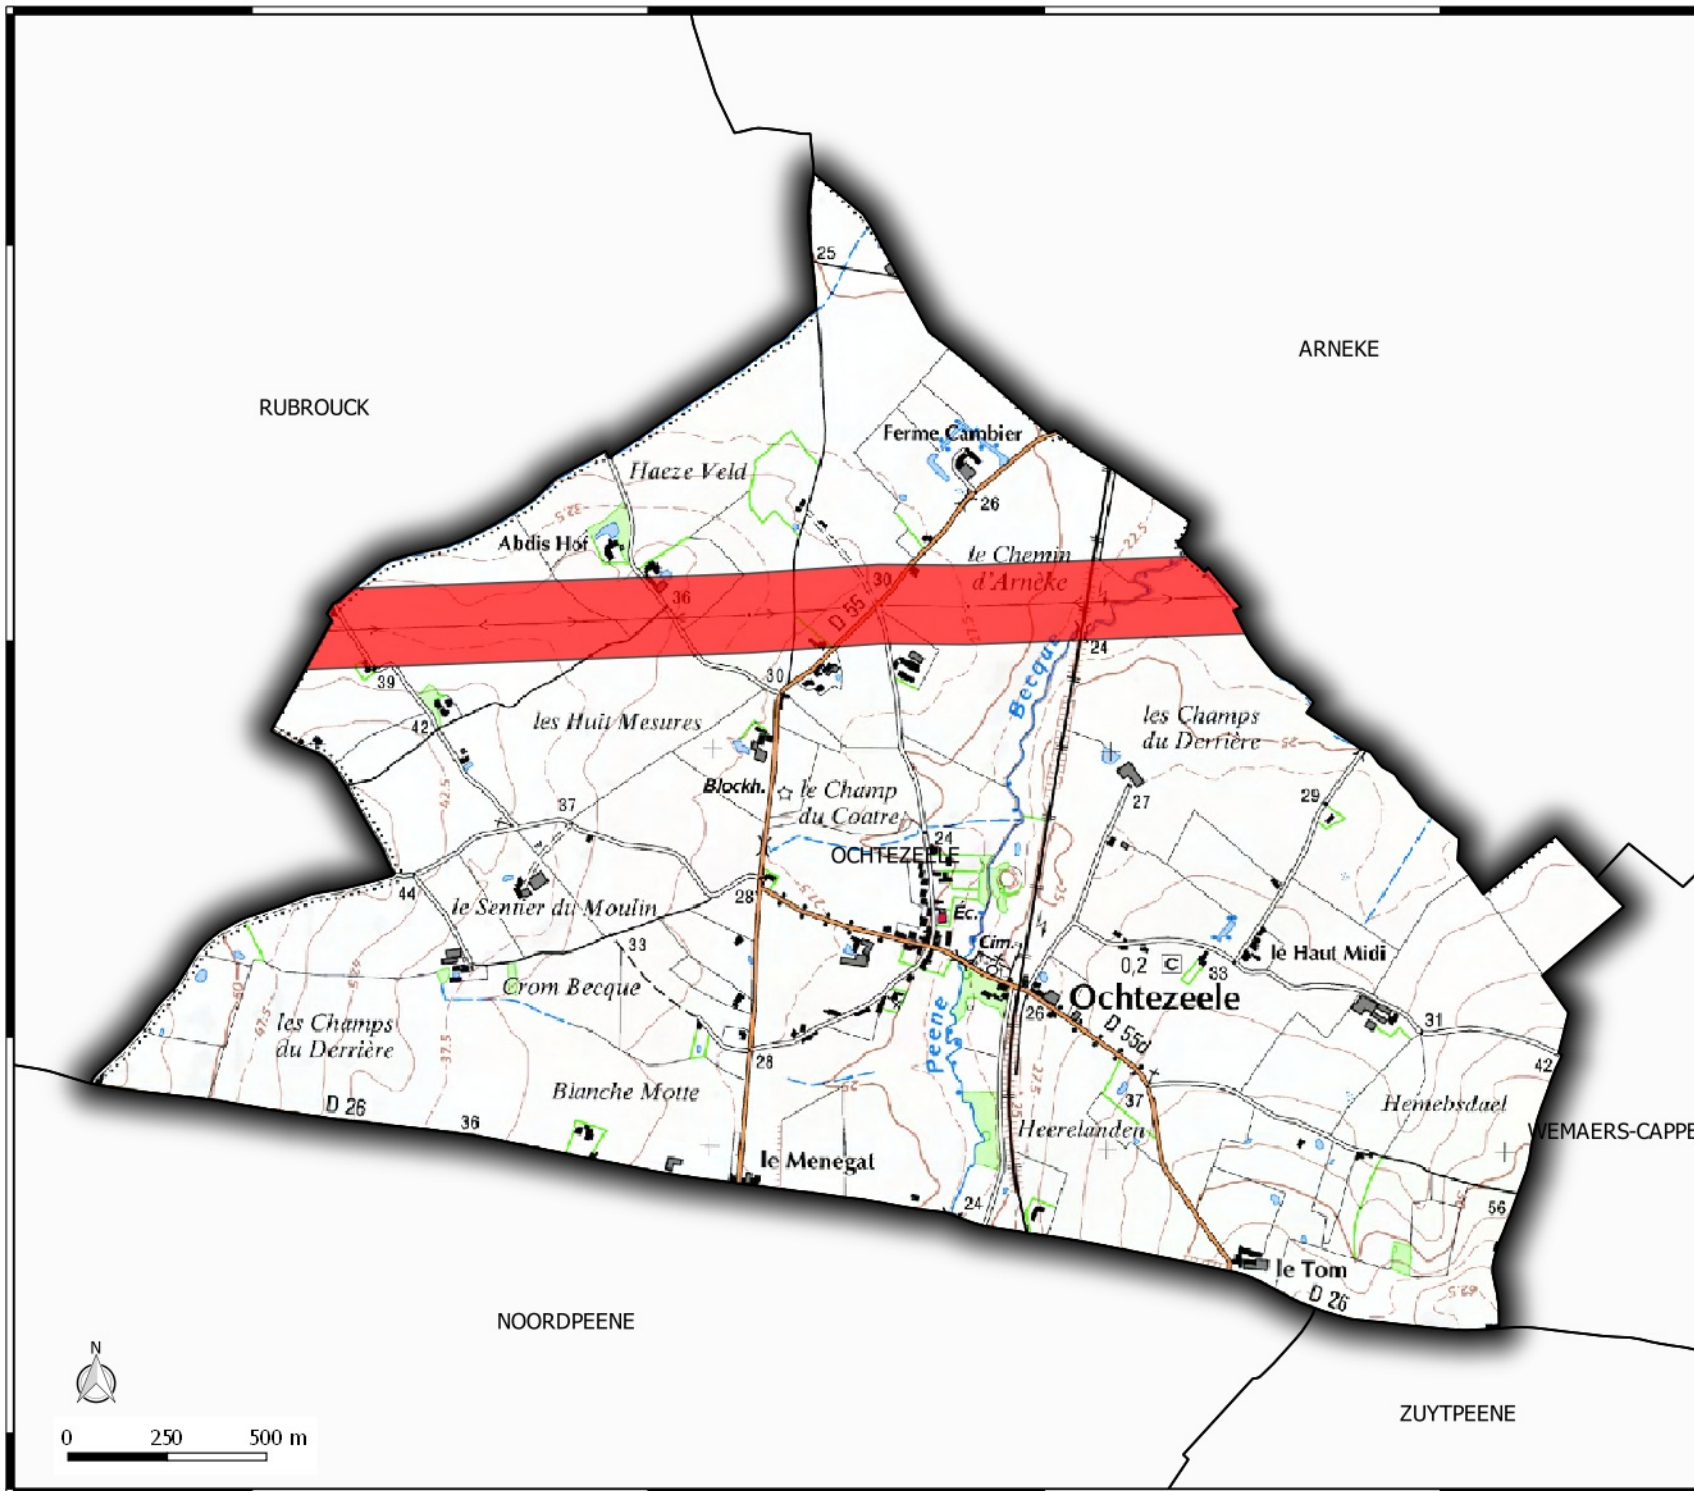

## Légende

- Limites communales
- Emprise Zone de prudence autour des lignes électriques

7082000

7081000

7080000

7079000

**Zone de prudence  
autour des lignes  
électriques**  
  
 commune de  
**WEMAERS-  
CAPPEL**