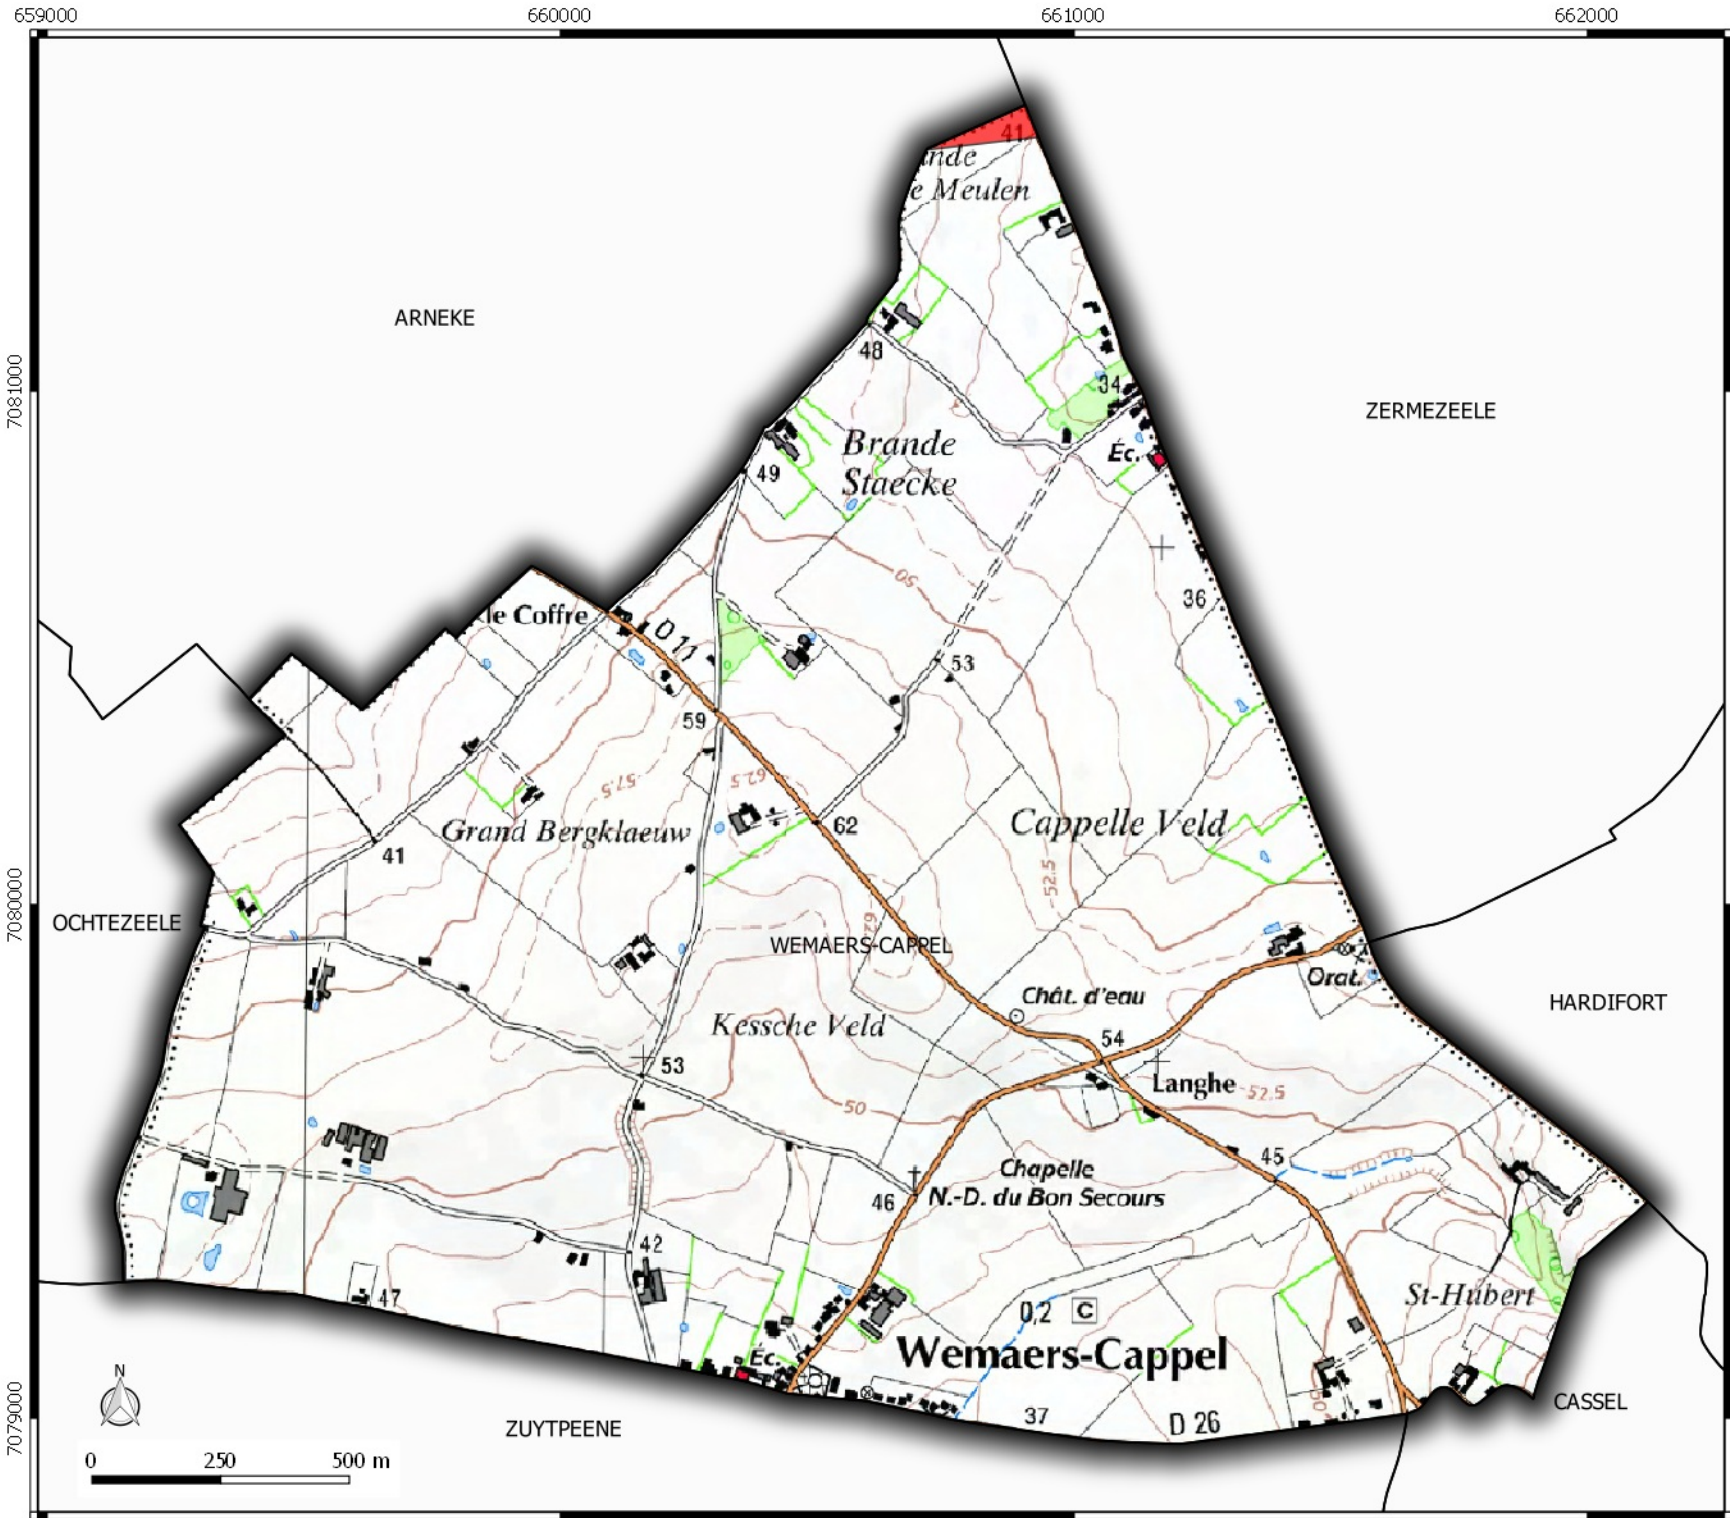

**Légende**

-  Limites communales
-  Emprise Zone de prudence autour des lignes électriques

660000

661000

662000

663000

664000

Direction  
Départementale  
des Territoires  
et de la Mer du Nord  
D.D.T.M 59