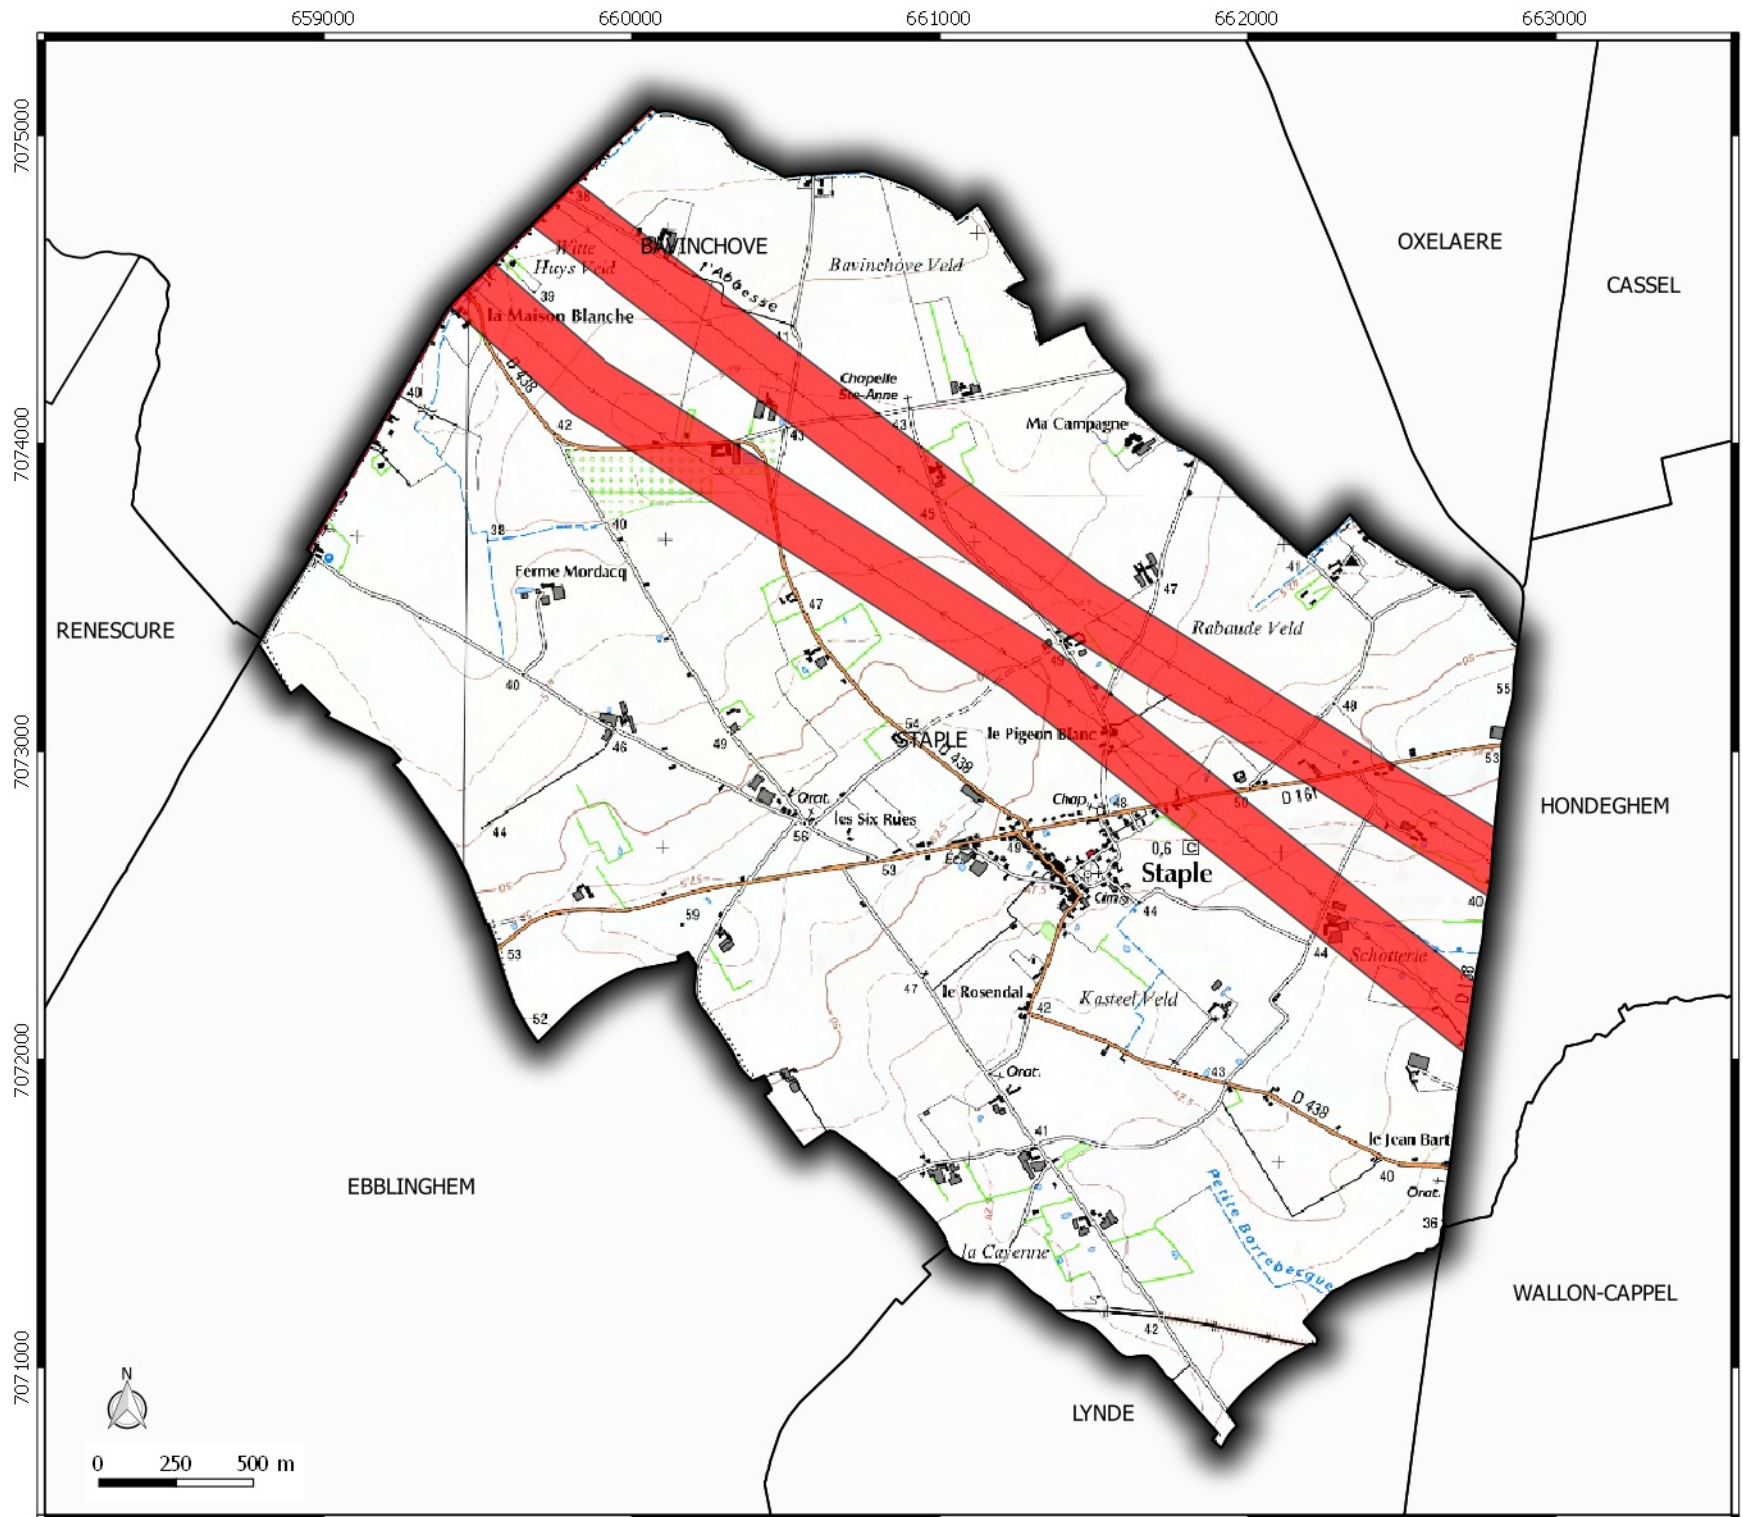

**Direction
Départementale
des Territoires
et de la Mer du Nord**
D.D.T.M 59

Service Urbanisme et Connaissances des Territoires
Pôle Gestion et valorisation des données

**Zone de prudence
autour des lignes
électriques**
commune de
STAPLE

Légende
Limites communales
Emprise Zone de prudence
autour des lignes électriques

Date de mise à jour : 15/03/2016