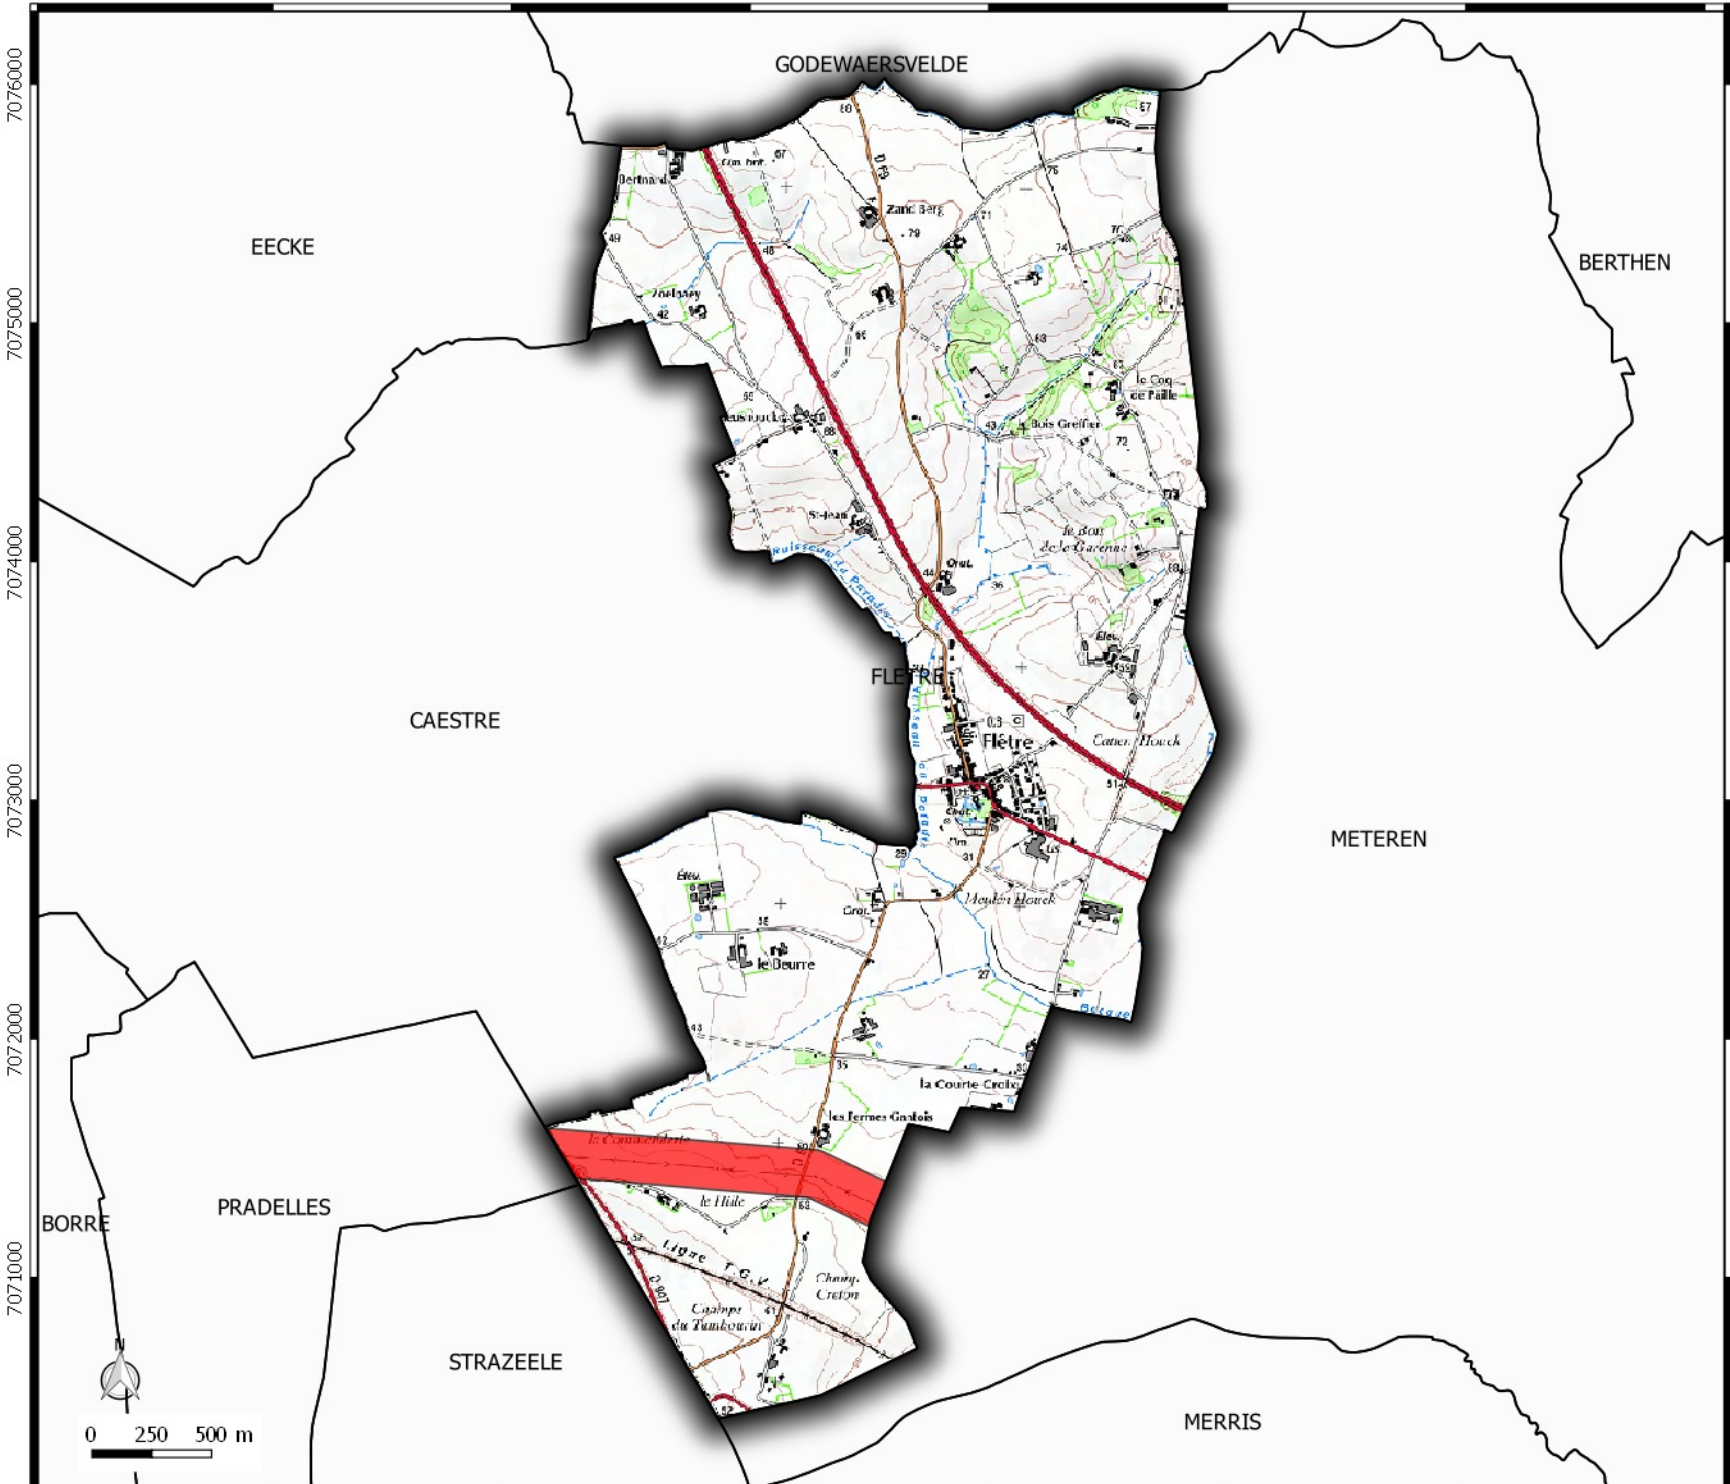

# Zone de prudence autour des lignes électriques commune de **FLETRE**

**Légende**  
 Limites communales  
 Emprise Zone de prudence  
autour des lignes électriques

7076000  
7075000  
7074000  
7073000  
7072000  
7071000