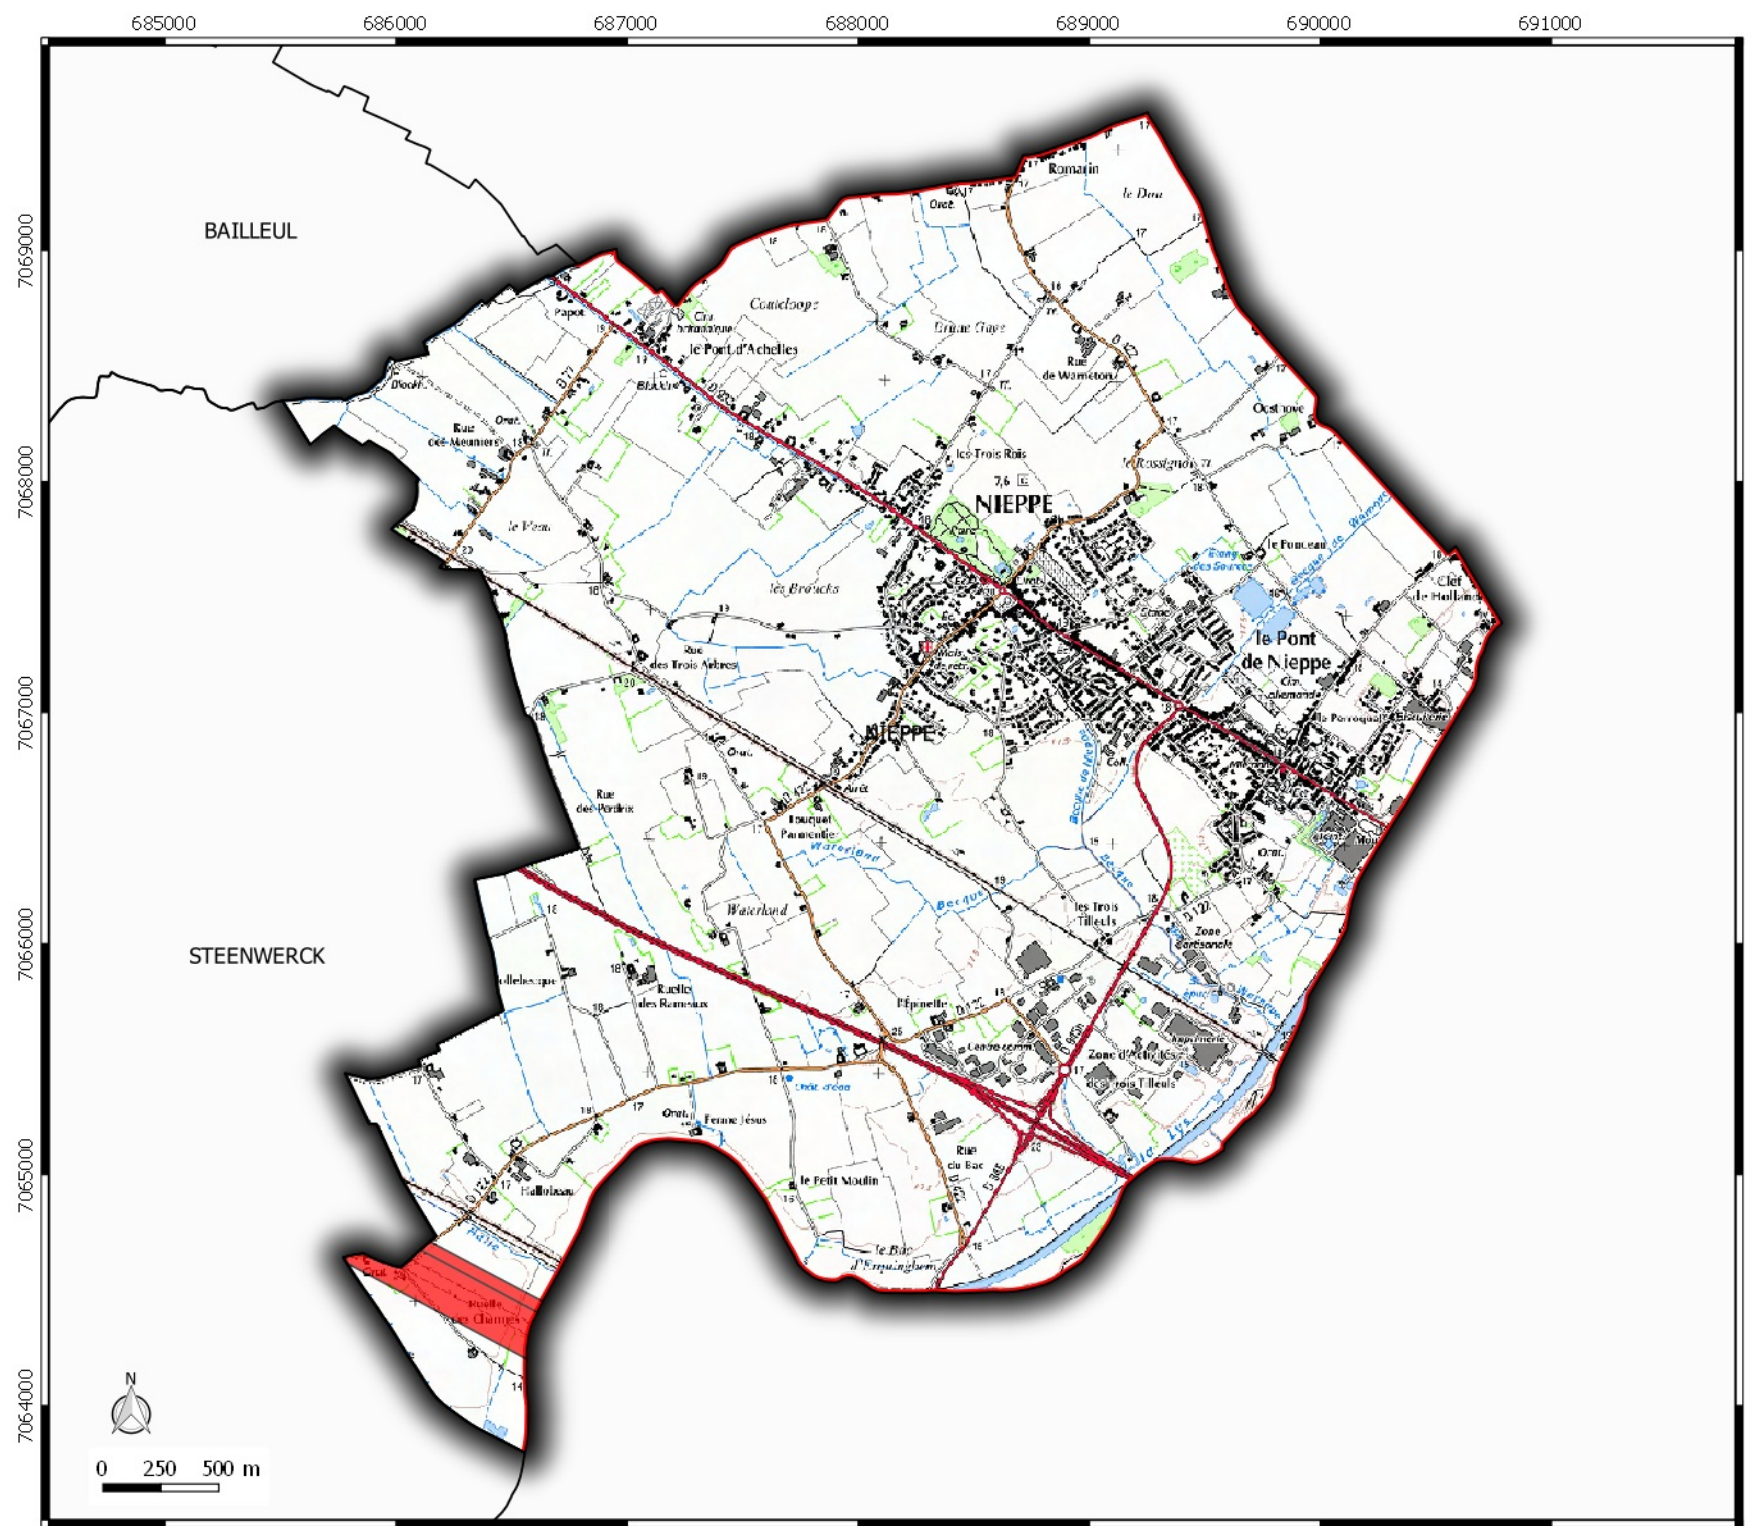

OUDEZEELE

WEMAERS-CAPPEL

CASSEL

**Zone de prudence  
autour des lignes  
électriques**  
 commune de  
**NIEPPE**

**Légende**

-  Limites communales
-  Emprise Zone de prudence autour des lignes électriques