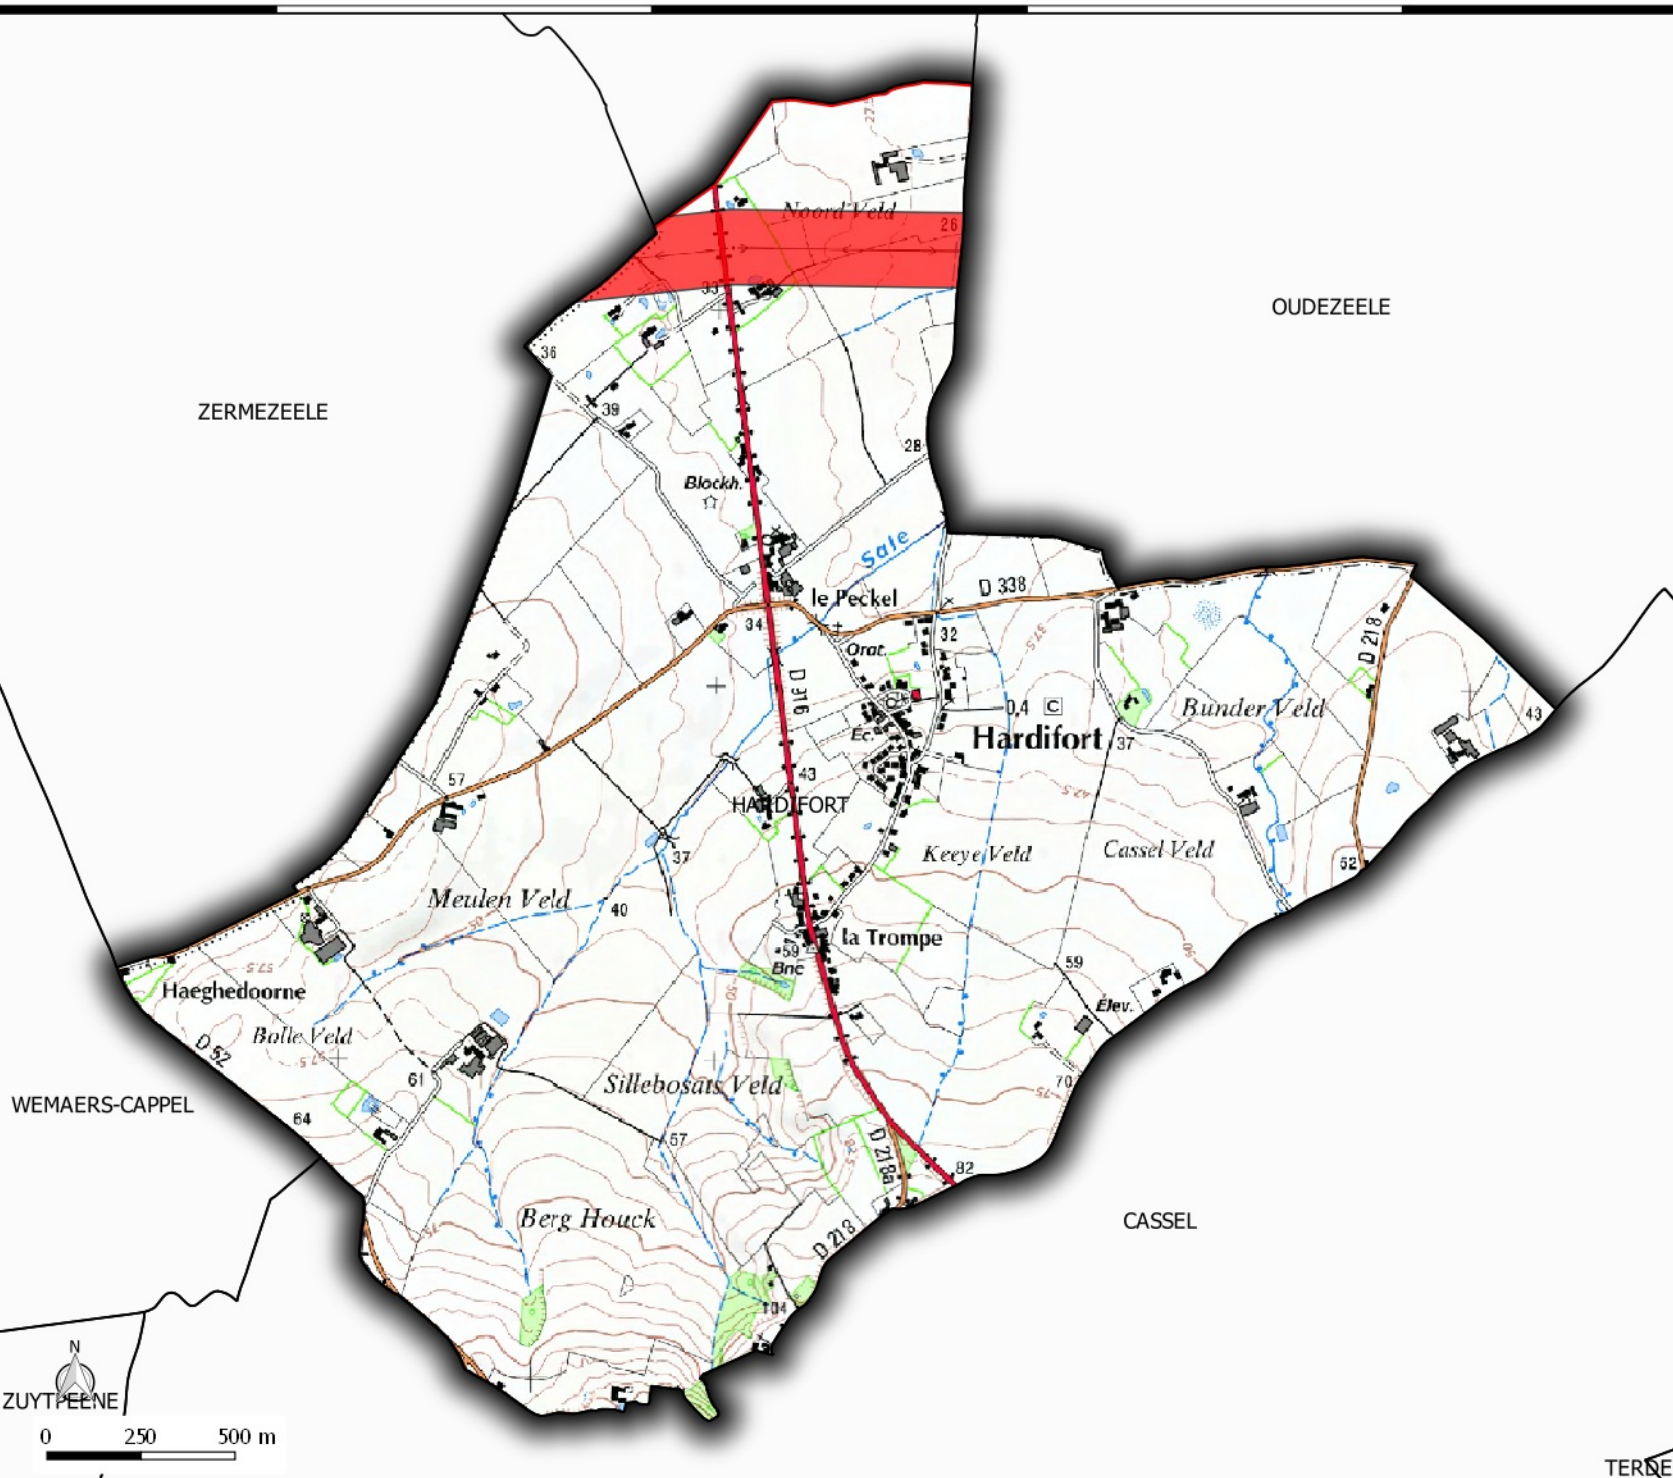

## Légende

- Limites communales
- Emprise Zone de prudence autour des lignes électriques

7082000

7081000

7080000

7079000

0 250 500 m

ZERMEZEELE