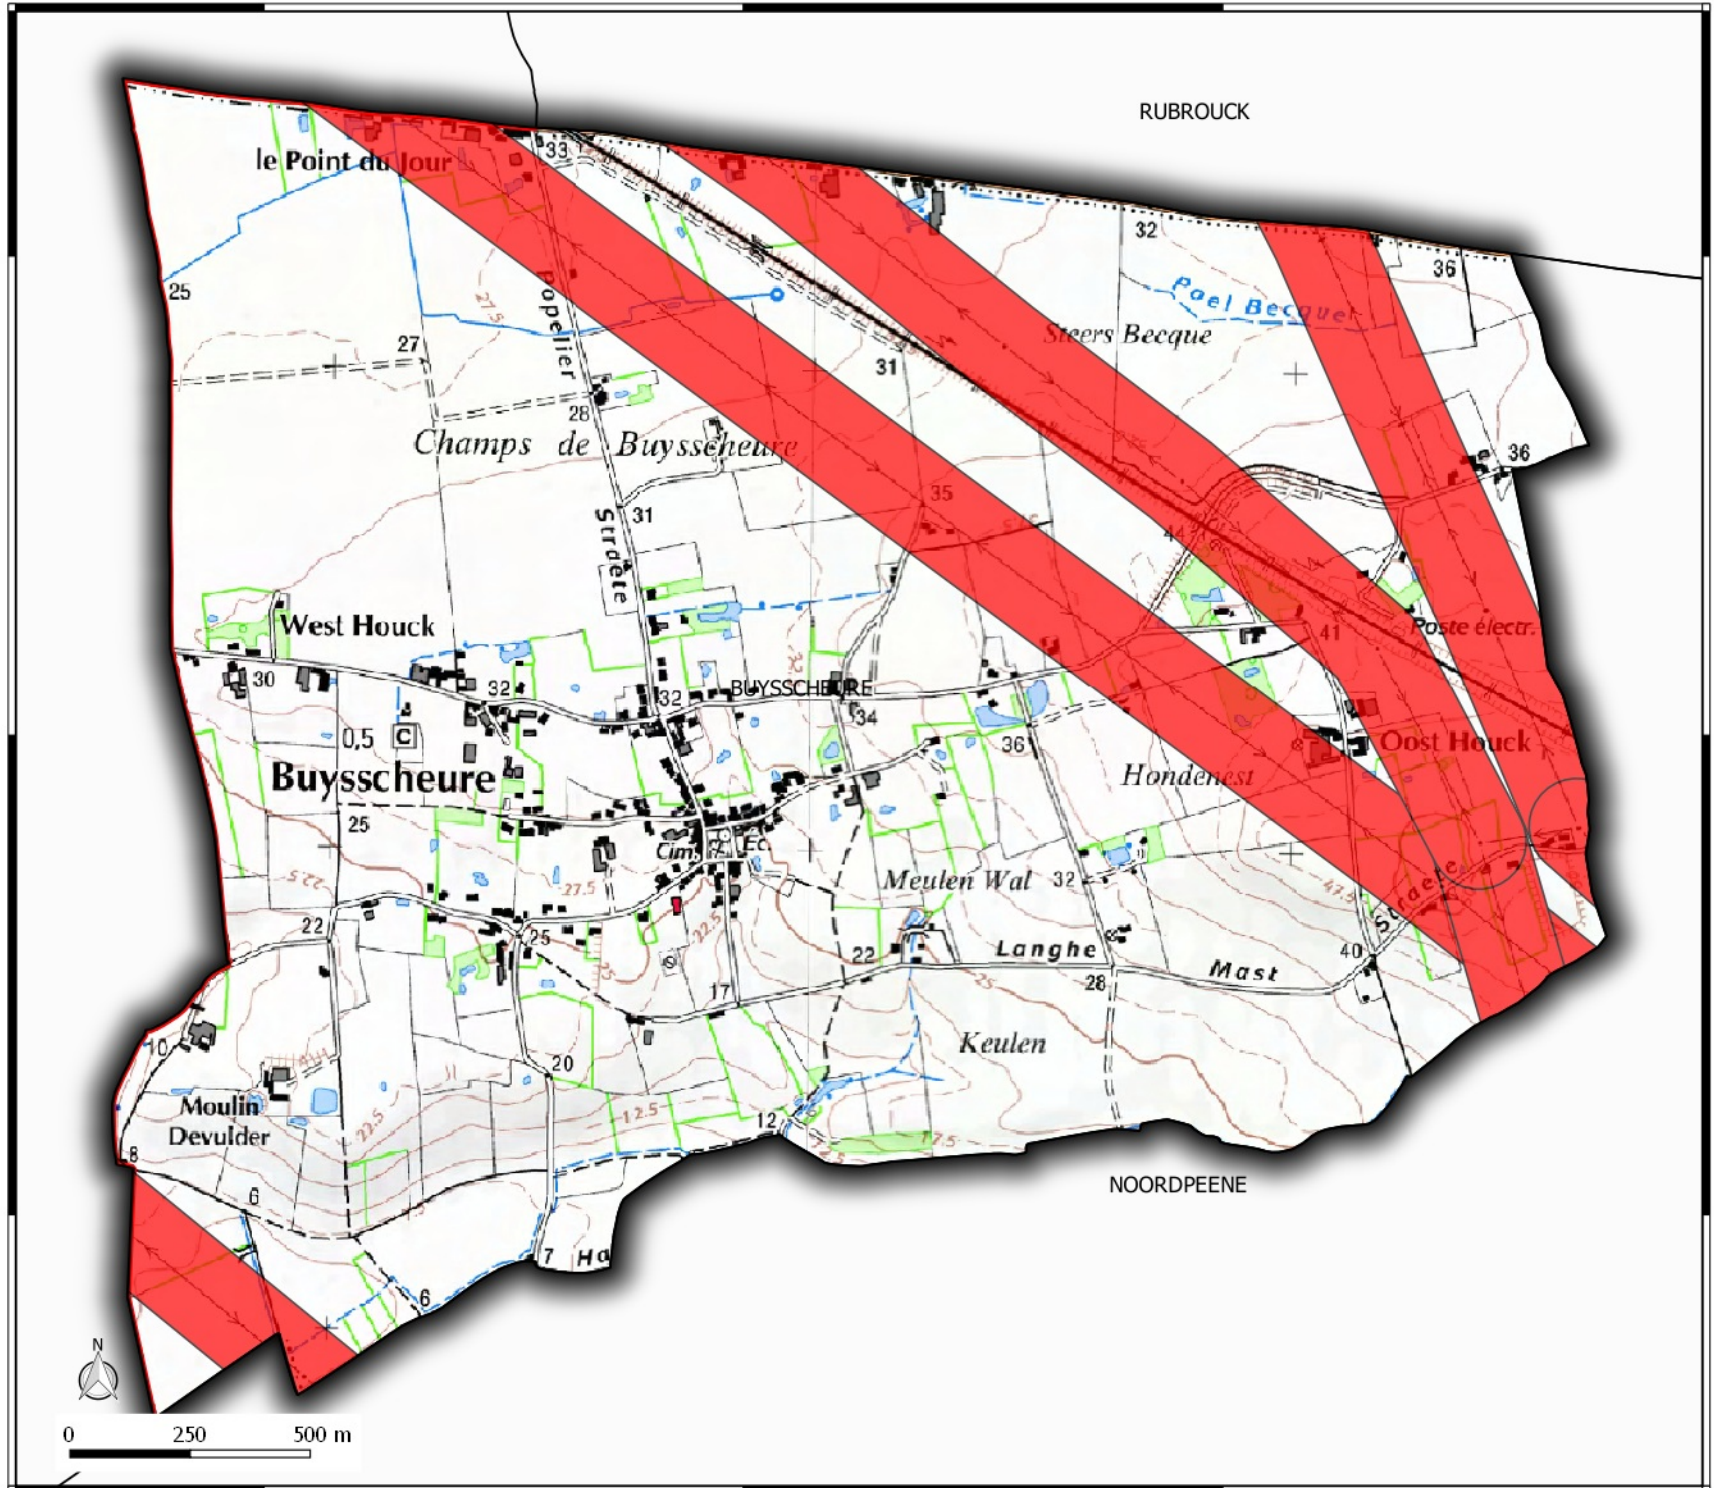

# Zone de prudence autour des lignes électriques commune de **BUYSSCHEURE**

## Légende

- Limites communales
- Emprise Zone de prudence autour des lignes électriques

7080000

7079000

7078000

657000

658000

659000